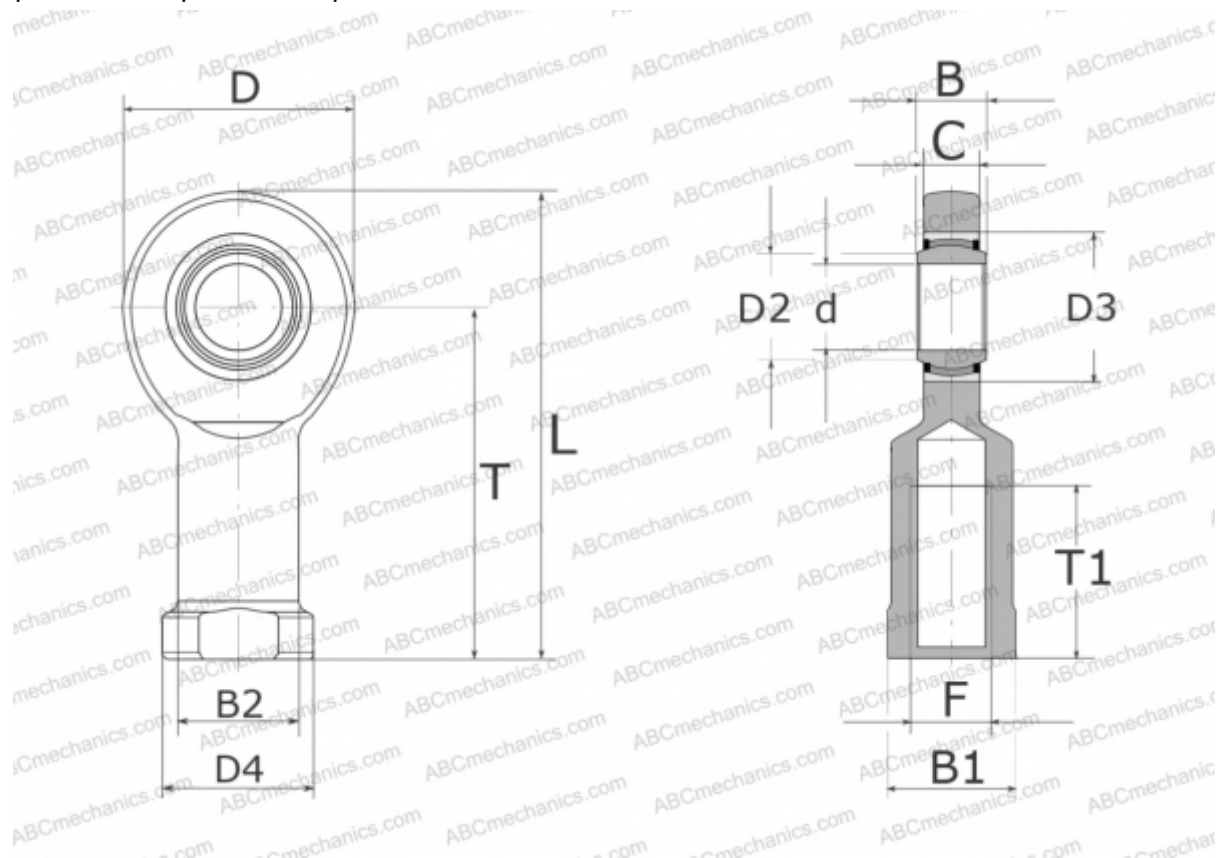

GIL60-UK-2RS ELGES

ТИП: Подшипники скольжения, Сферические подшипники скольжения и наконечники штоков, Наконечники штоков, Необслуживаемые, С внутренней резьбой, контактные уплотнения с двух сторон, левая резьба, серия GIL...-UK-2RS (INA)

Технические характеристики

РАЗМЕРЫ, ММ

d	60,000
D	135,000
D2	66,800
D3	90,000
D4	88,000
B	44,000
B1	75,000
B2	70,000
L	242,500
T	175,000
T1	70,000
C	38,000
F	M52X3

ПРОИЗВОДИТЕЛЬ

[ELGES](#)

МАССА, КГ

5,600