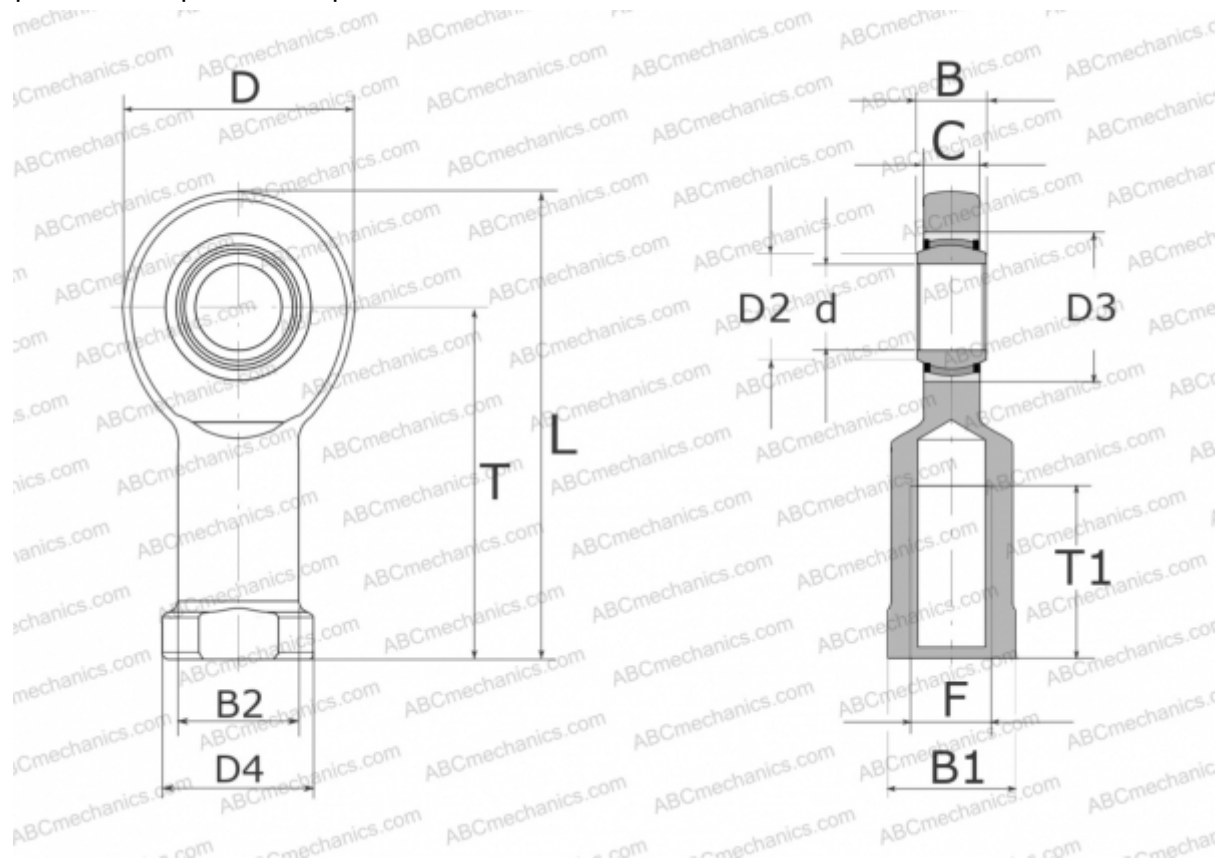

GIL70-UK-2RS ELGES

ТИП: Подшипники скольжения, Сферические подшипники скольжения и наконечники штоков, Наконечники штоков, Необслуживаемые, С внутренней резьбой, контактные уплотнения с двух сторон, левая резьба, серия GIL...-UK-2RS (INA)

Технические характеристики

РАЗМЕРЫ, ММ

d	70,000
D	160,000
D2	77,900
D3	105,000
D4	98,000
B	49,000
B1	85,000
B2	80,000
L	280,000
T	200,000
T1	80,000
C	42,000
F	M56X4

ПРОИЗВОДИТЕЛЬ

[ELGES](#)

МАССА, КГ

8,610