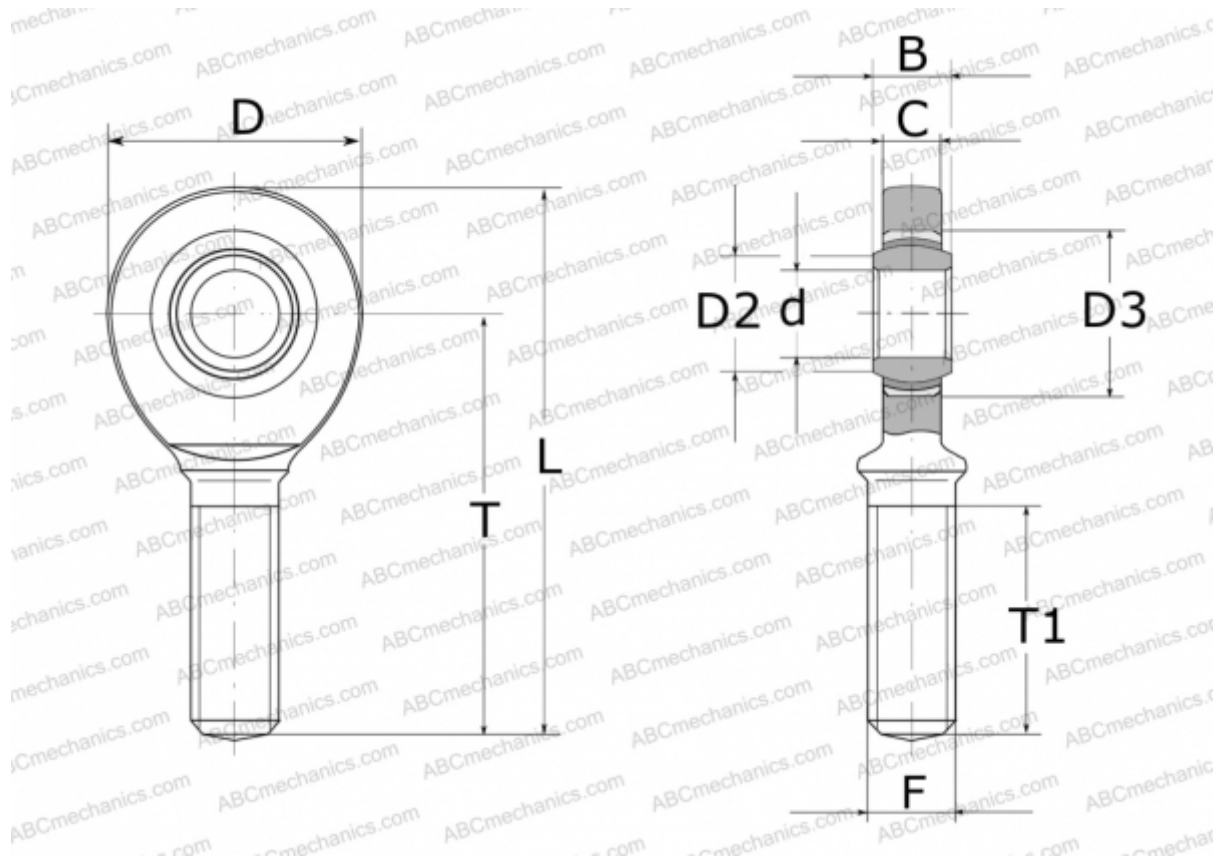

GAR6-UK ELGES

ТИП: Подшипники скольжения, Сферические подшипники скольжения и наконечники штоков, Наконечники штоков, Необслуживаемые, С наружной резьбой, открытые, правая резьба, серия GAR...-UK (INA)

Технические характеристики

РАЗМЕРЫ, ММ

d	6,000
D	21,000
D2	8,000
D3	14,000
B	6,000
L	46,500
T	36,000
T1	18,000
C	4,400
F	M6

МАССА, КГ 0,018

ПРОИЗВОДИТЕЛЬ [ELGES](http://www.elges.com)