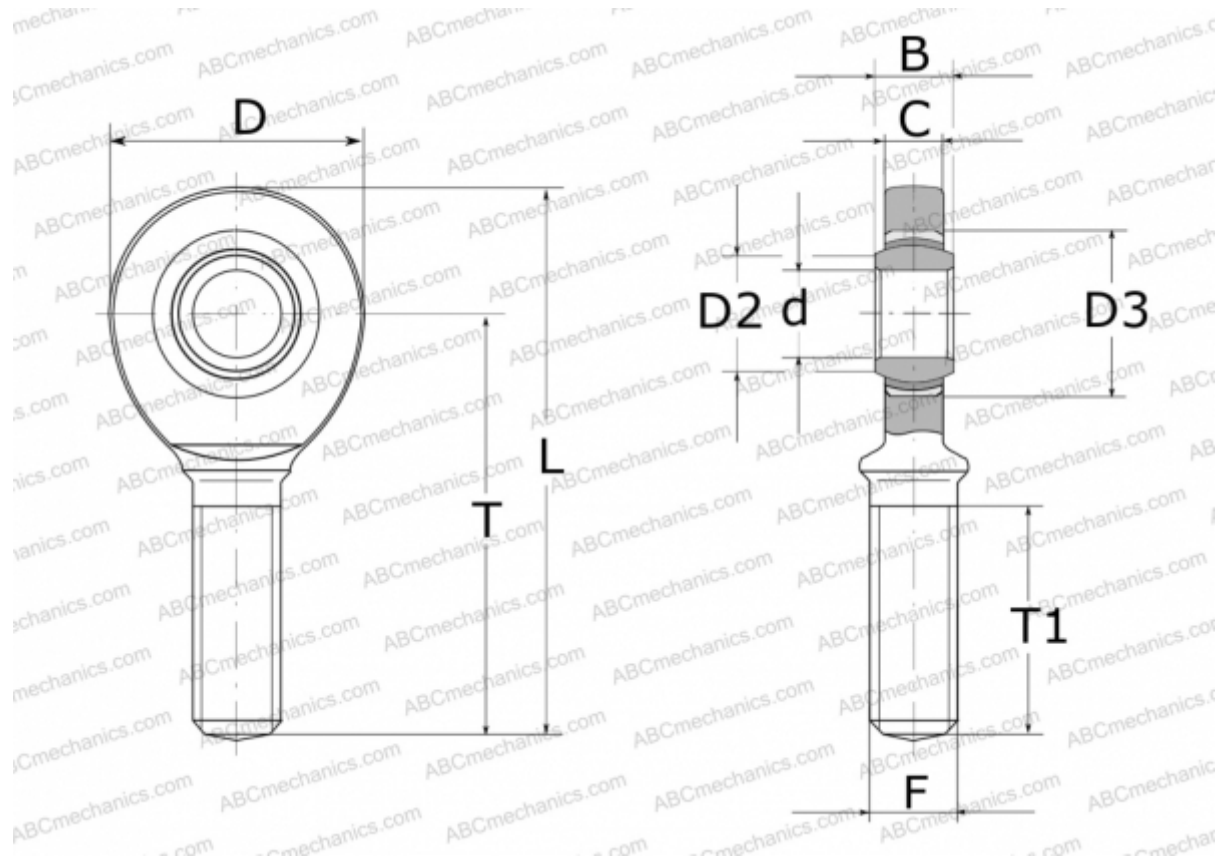

## GAR12-UK ELGES

ТИП: Подшипники скольжения, Сферические подшипники скольжения и наконечники штоков, Наконечники штоков, Необслуживаемые, С наружной резьбой, открытые, правая резьба, серия GAR...-UK (INA)

### Технические характеристики

#### РАЗМЕРЫ, ММ

d	12,000
D	34,000
D2	14,900
D3	22,000
B	10,000
L	71,000
T	54,000
T1	28,000
C	8,000
F	M12

**МАССА, КГ** 0,086

**ПРОИЗВОДИТЕЛЬ** [ELGES](http://www.elges.com)