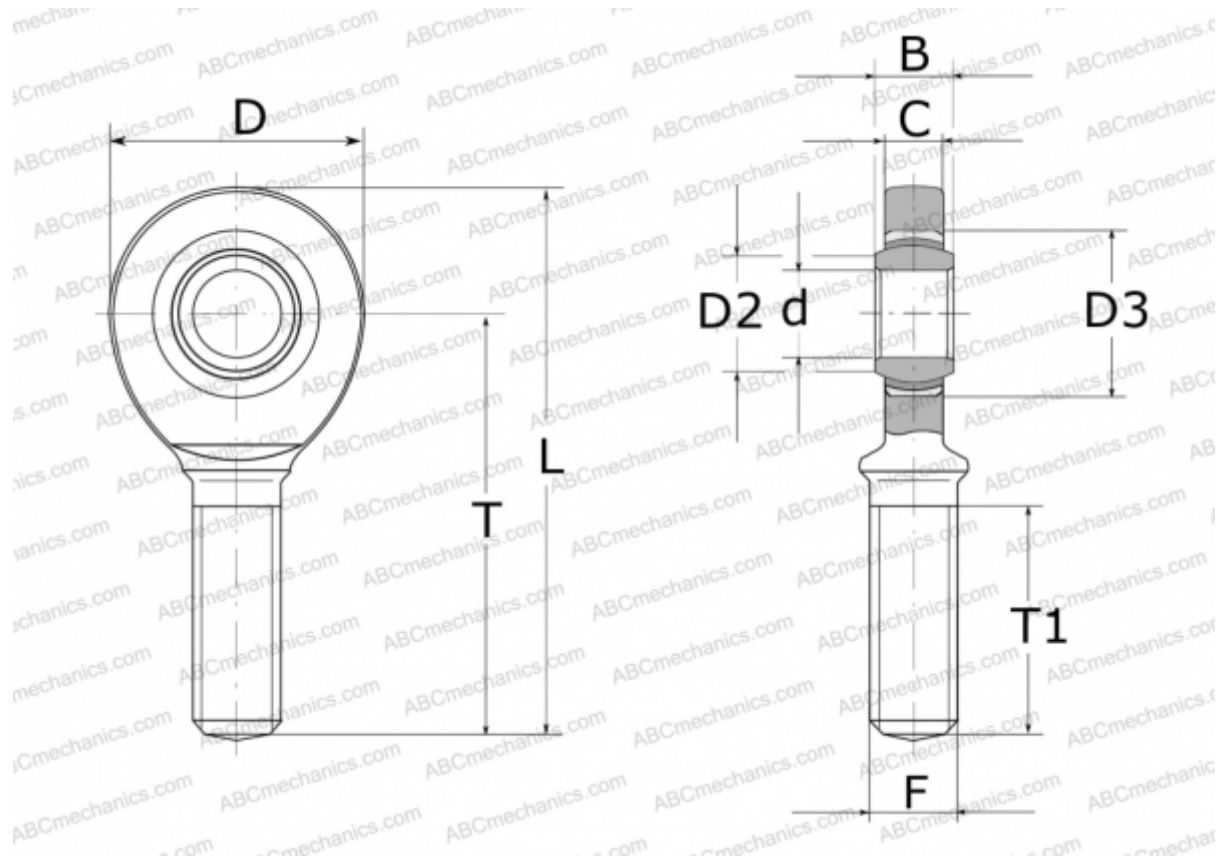

GAR15-UK ELGES

ТИП: Подшипники скольжения, Сферические подшипники скольжения и наконечники штоков, Наконечники штоков, Необслуживаемые, С наружной резьбой, открытые, правая резьба, серия GAR...-UK (INA)

Технические характеристики

РАЗМЕРЫ, ММ

d	15,000
D	40,000
D2	18,400
D3	26,000
B	12,000
L	83,000
T	63,000
T1	34,000
C	10,000
F	M14

МАССА, КГ 0,150

ПРОИЗВОДИТЕЛЬ [ELGES](http://www.elges.com)