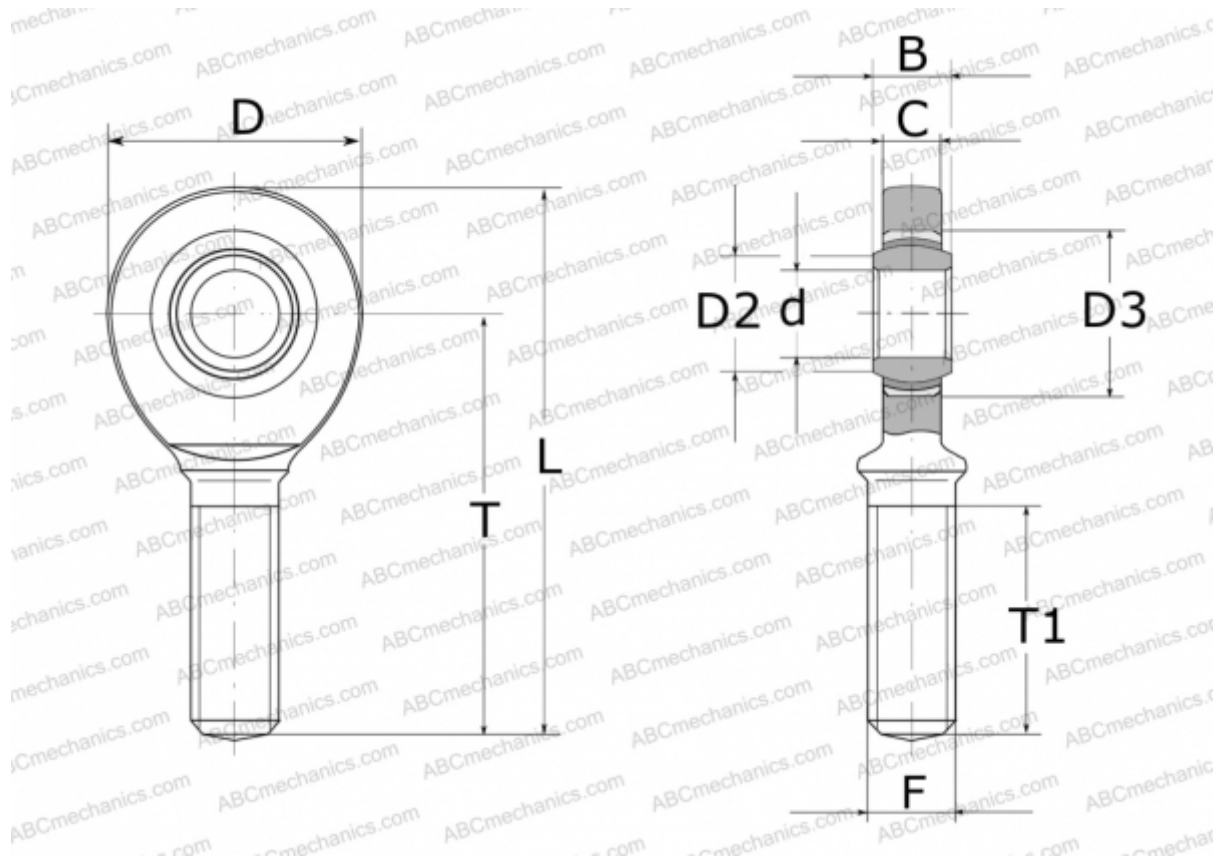

GAR20-UK ELGES

ТИП: Подшипники скольжения, Сферические подшипники скольжения и наконечники штоков, Наконечники штоков, Необслуживаемые, С наружной резьбой, открытые, правая резьба, серия GAR...-UK (INA)

Технические характеристики

РАЗМЕРЫ, ММ

d	20,000
D	53,000
D2	24,200
D3	35,000
B	16,000
L	104,500
T	78,000
T1	43,000
C	13,000
F	M20X1.5

МАССА, КГ 0,330

ПРОИЗВОДИТЕЛЬ [ELGES](http://www.elges.com)