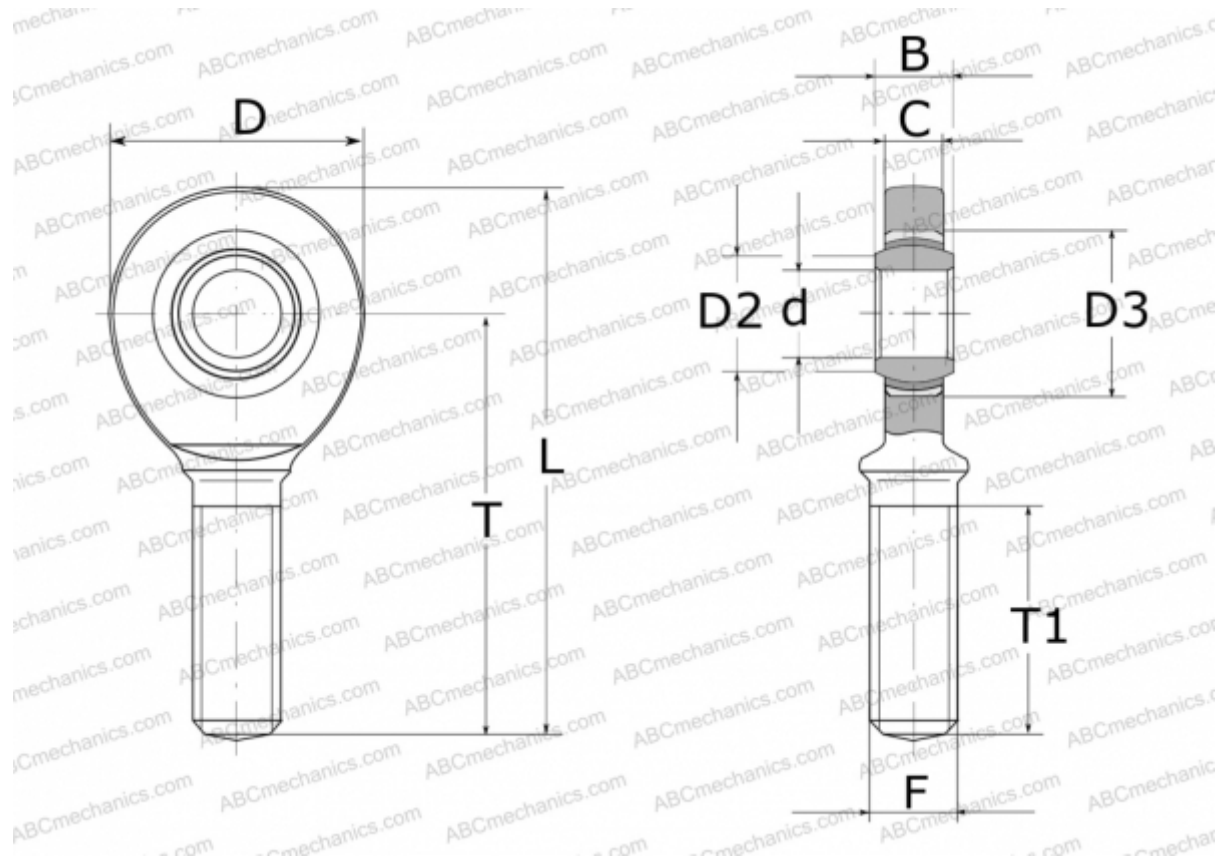

GAR30-UK ELGES

ТИП: Подшипники скольжения, Сферические подшипники скольжения и наконечники штоков, Наконечники штоков, Необслуживаемые, С наружной резьбой, открытые, правая резьба, серия GAR...-UK (INA)

Технические характеристики

РАЗМЕРЫ, ММ

d	30,000
D	73,000
D2	34,200
D3	47,000
B	22,000
L	146,500
T	110,000
T1	65,000
C	19,000
F	M30X2

МАССА, КГ 0,950

ПРОИЗВОДИТЕЛЬ [ELGES](http://www.elges.com)