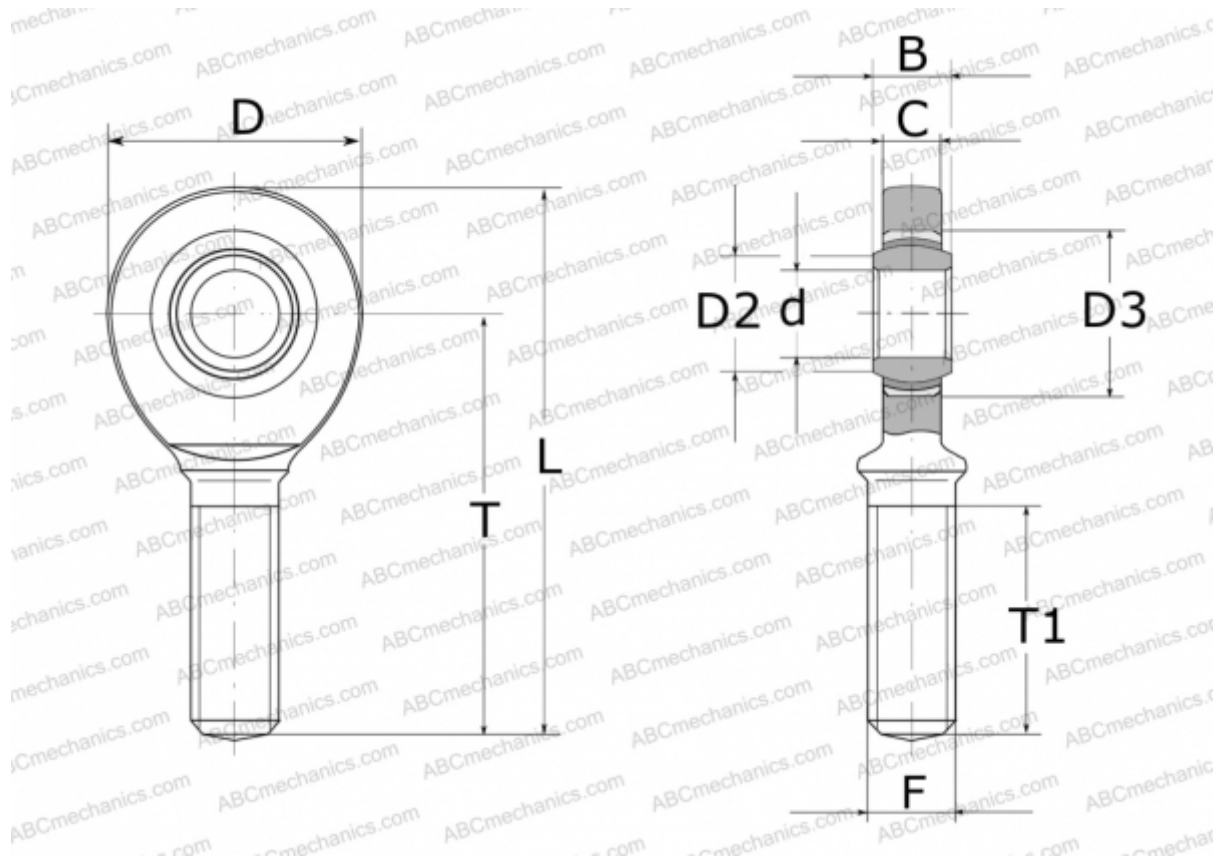

GAL6-UK ELGES

ТИП: Подшипники скольжения, Сферические подшипники скольжения и наконечники штоков, Наконечники штоков, Необслуживаемые, С наружной резьбой, открытые, левая резьба, серия GAL..-UK (INA)

Технические характеристики

РАЗМЕРЫ, ММ

d	6,000
D	21,000
D2	8,000
D3	14,000
B	6,000
L	46,500
T	36,000
T1	18,000
C	4,400
F	M6

МАССА, КГ 0,018

ПРОИЗВОДИТЕЛЬ [ELGES](http://www.elges.com)