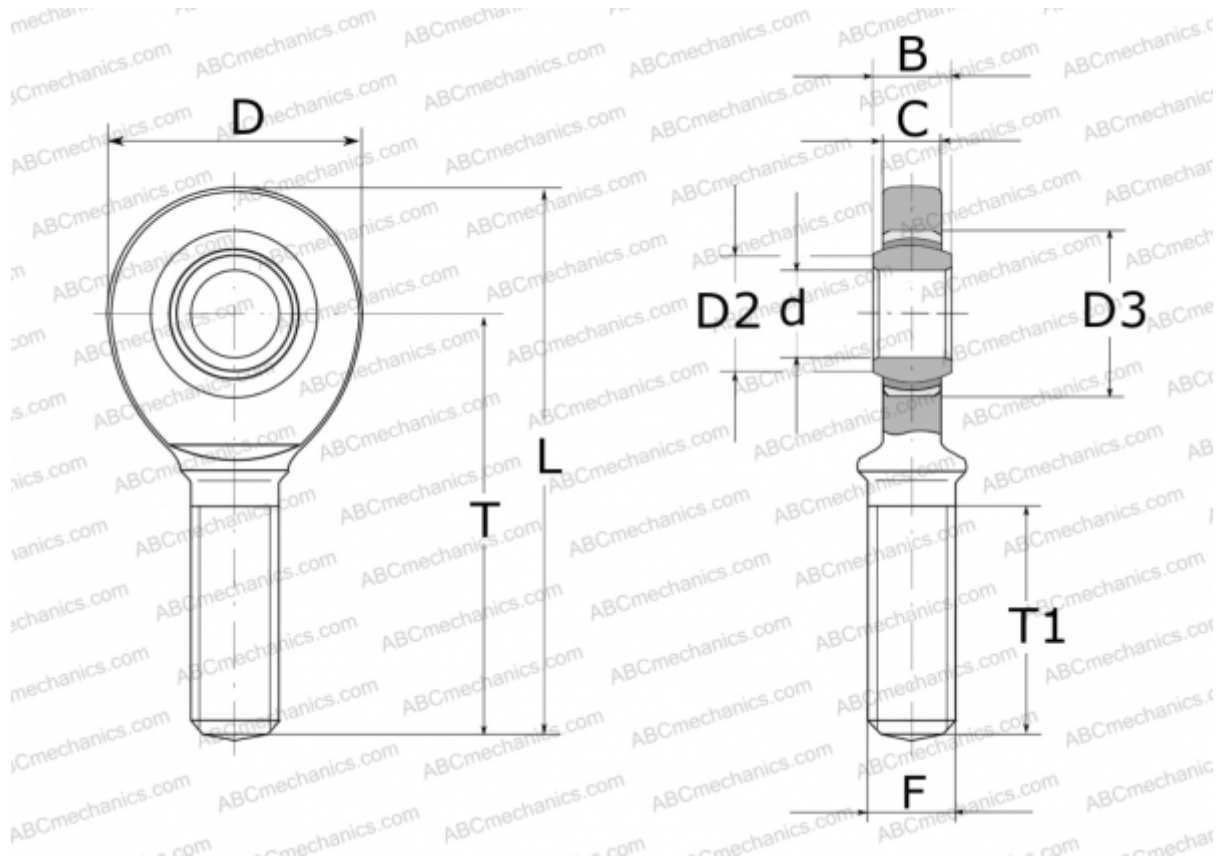

GAL8-UK ELGES

ТИП: Подшипники скольжения, Сферические подшипники скольжения и наконечники штоков, Наконечники штоков, Необслуживаемые, С наружной резьбой, открытые, левая резьба, серия GAL..-UK (INA)

Технические характеристики

РАЗМЕРЫ, ММ

d	8,000
D	24,000
D2	10,200
D3	16,000
B	8,000
L	54,000
T	42,000
T1	22,000
C	6,000
F	M8

МАССА, КГ 0,033

ПРОИЗВОДИТЕЛЬ [ELGES](http://www.elges.com)