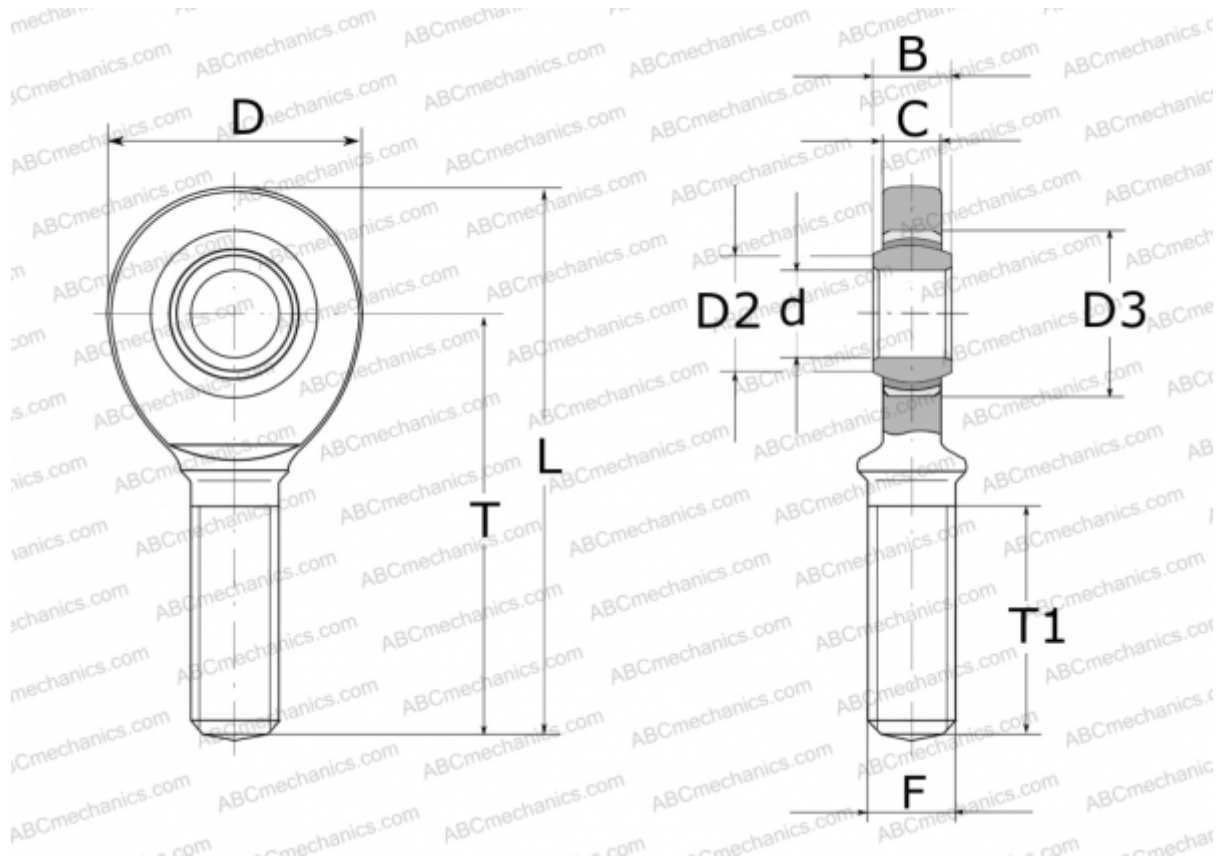

GAL10-UK ELGES

ТИП: Подшипники скольжения, Сферические подшипники скольжения и наконечники штоков, Наконечники штоков, Необслуживаемые, С наружной резьбой, открытые, левая резьба, серия GAL..-UK (INA)

Технические характеристики

РАЗМЕРЫ, ММ

d	10,000
D	29,000
D2	13,200
D3	19,000
B	9,000
L	62,500
T	48,000
T1	26,000
C	7,000
F	M10

МАССА, КГ 0,056

ПРОИЗВОДИТЕЛЬ [ELGES](http://www.elges.com)