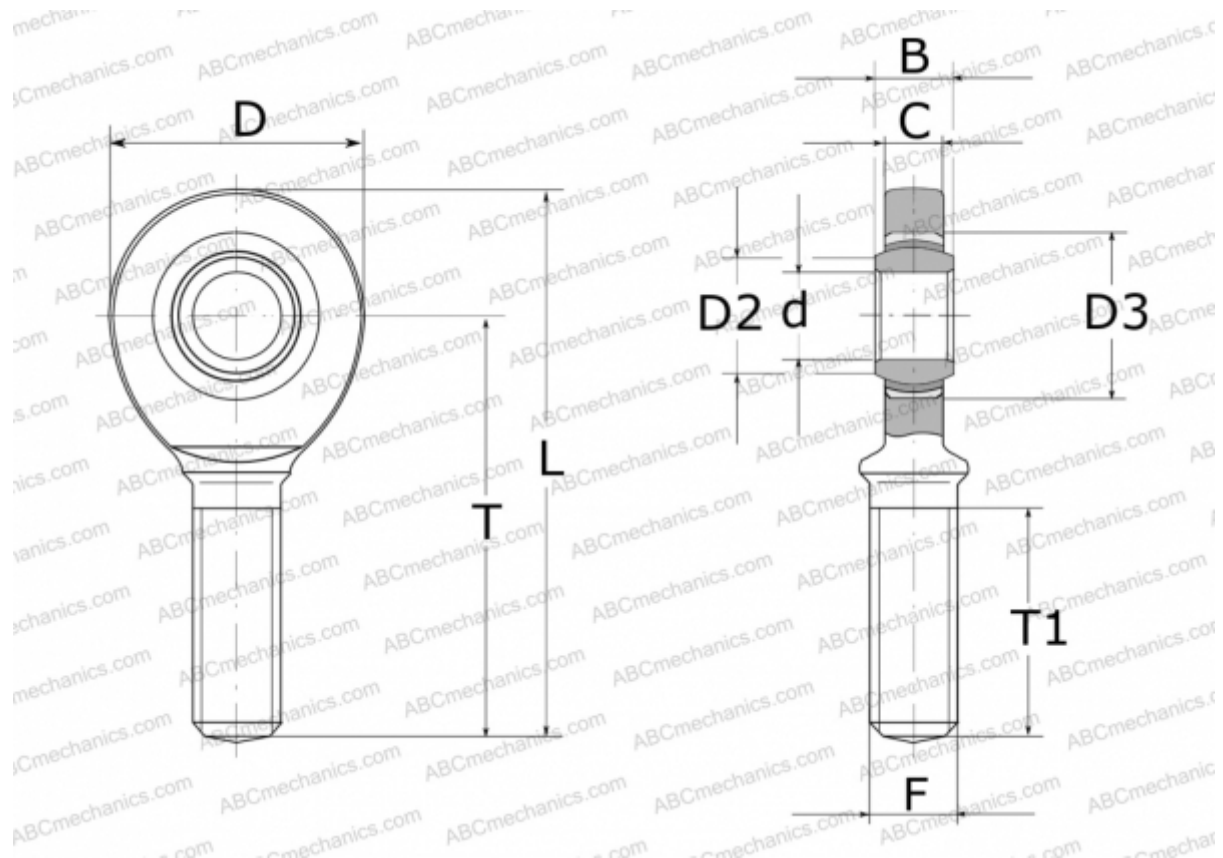

GAL12-UK ELGES

ТИП: Подшипники скольжения, Сферические подшипники скольжения и наконечники штоков, Наконечники штоков, Необслуживаемые, С наружной резьбой, открытые, левая резьба, серия GAL..-UK (INA)

Технические характеристики

РАЗМЕРЫ, ММ

d	12,000
D	34,000
D2	14,900
D3	22,000
B	10,000
L	71,000
T	54,000
T1	28,000
C	8,000
F	M12

МАССА, КГ 0,086

ПРОИЗВОДИТЕЛЬ [ELGES](http://www.elges.com)