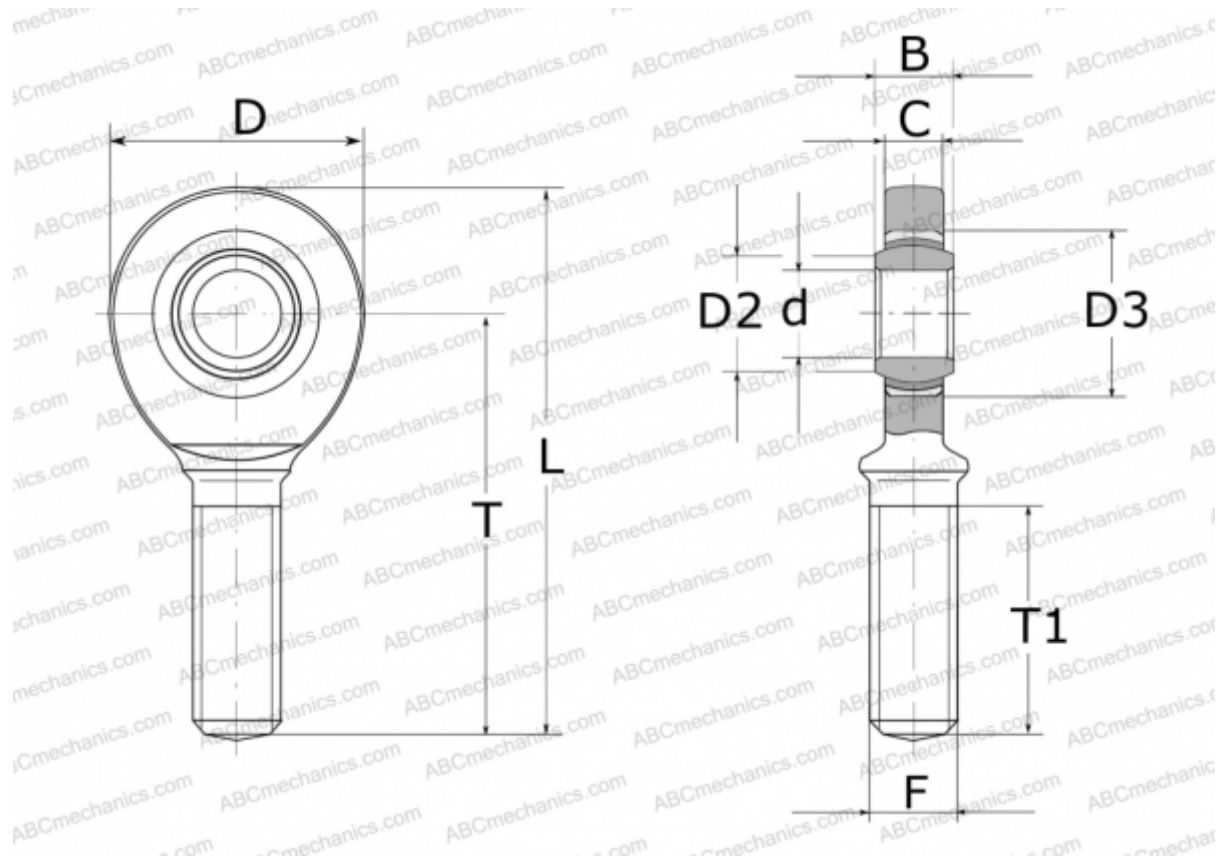

GAL15-UK ELGES

ТИП: Подшипники скольжения, Сферические подшипники скольжения и наконечники штоков, Наконечники штоков, Необслуживаемые, С наружной резьбой, открытые, левая резьба, серия GAL..-UK (INA)

Технические характеристики

РАЗМЕРЫ, ММ

d	15,000
D	40,000
D2	18,400
D3	26,000
B	12,000
L	83,000
T	63,000
T1	34,000
C	10,000
F	M14

МАССА, КГ 0,150

ПРОИЗВОДИТЕЛЬ [ELGES](http://www.elges.com)