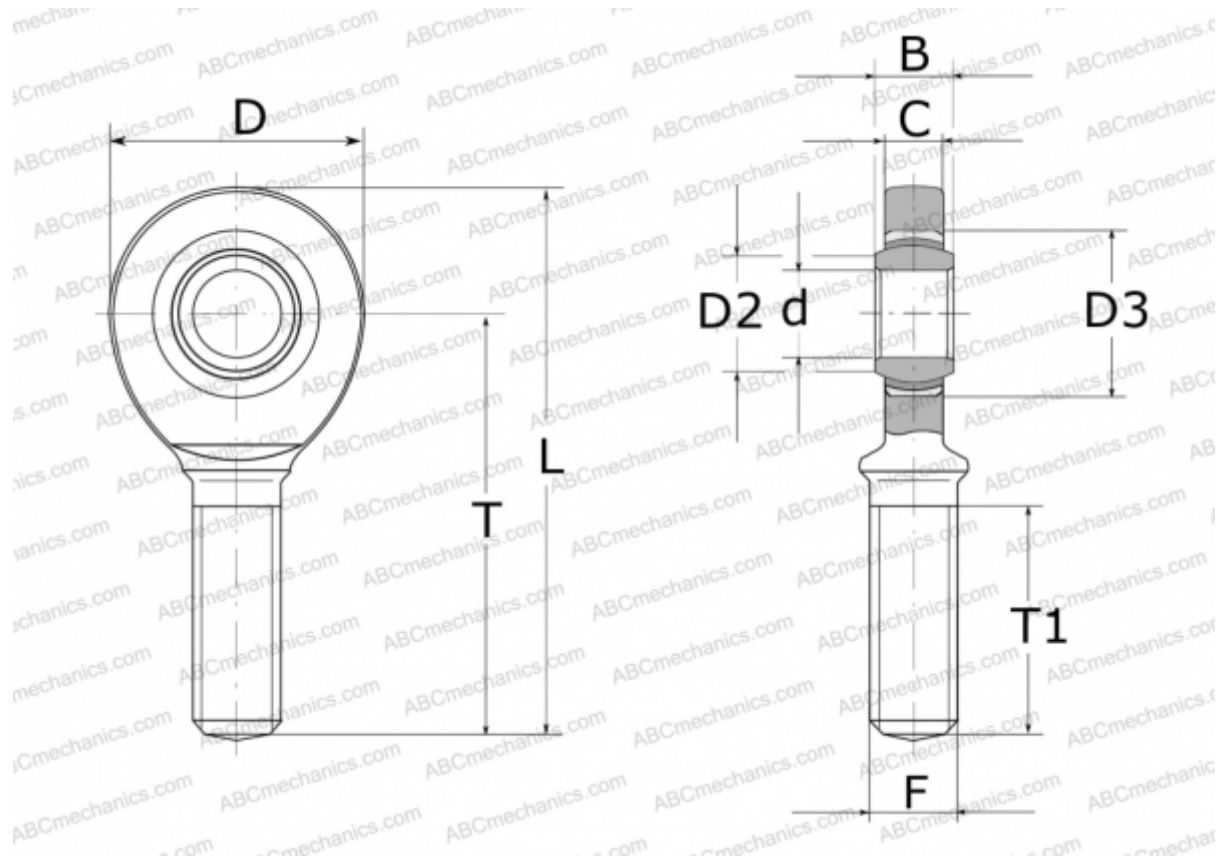

GAL20-UK ELGES

ТИП: Подшипники скольжения, Сферические подшипники скольжения и наконечники штоков, Наконечники штоков, Необслуживаемые, С наружной резьбой, открытые, левая резьба, серия GAL..-UK (INA)

Технические характеристики

РАЗМЕРЫ, ММ

d	20,000
D	53,000
D2	24,200
D3	35,000
B	16,000
L	104,500
T	78,000
T1	43,000
C	13,000
F	M20X1.5

МАССА, КГ 0,330

ПРОИЗВОДИТЕЛЬ [ELGES](http://www.elges.com)