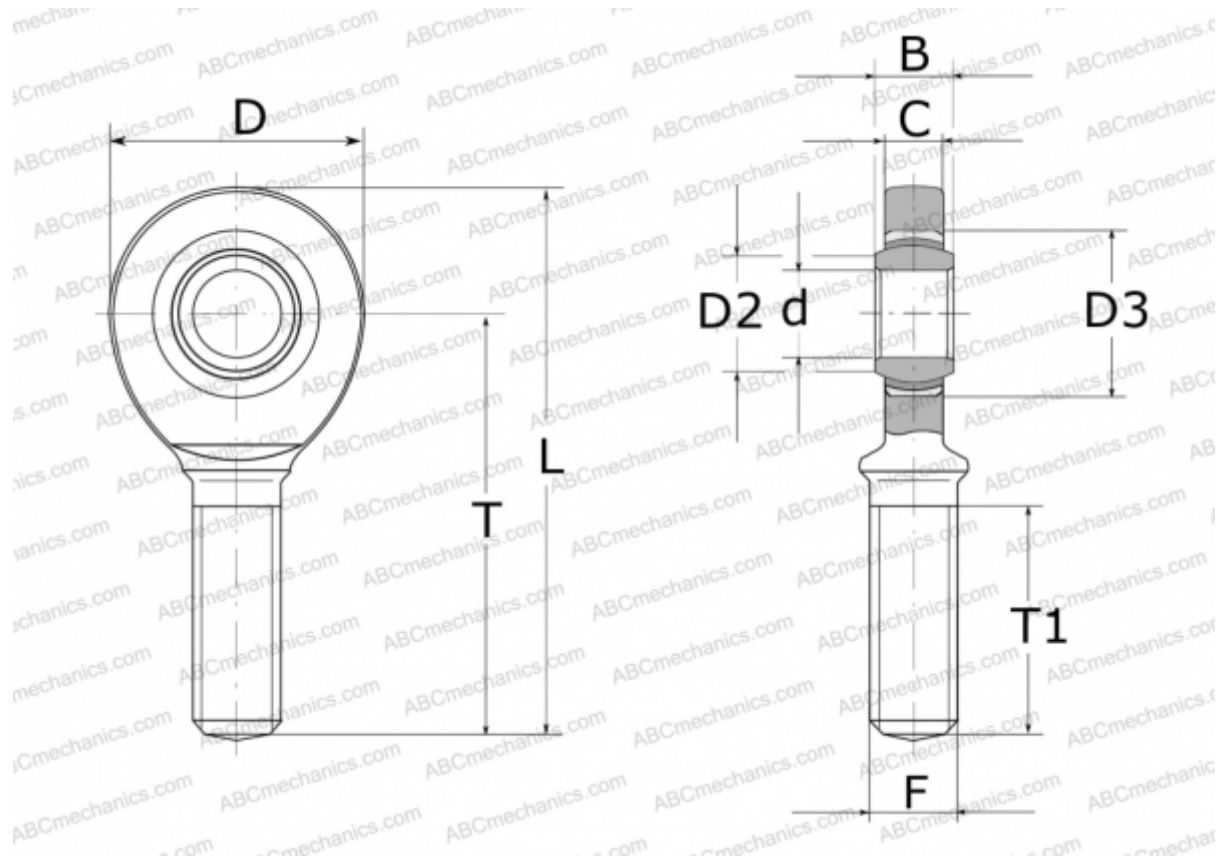

GAL25-UK ELGES

ТИП: Подшипники скольжения, Сферические подшипники скольжения и наконечники штоков, Наконечники штоков, Необслуживаемые, С наружной резьбой, открытые, левая резьба, серия GAL..-UK (INA)

Технические характеристики

РАЗМЕРЫ, ММ

d	25,000
D	64,000
D2	29,300
D3	42,000
B	20,000
L	126,000
T	94,000
T1	53,000
C	17,000
F	M24X2

МАССА, КГ 0,600

ПРОИЗВОДИТЕЛЬ [ELGES](http://www.elges.com)