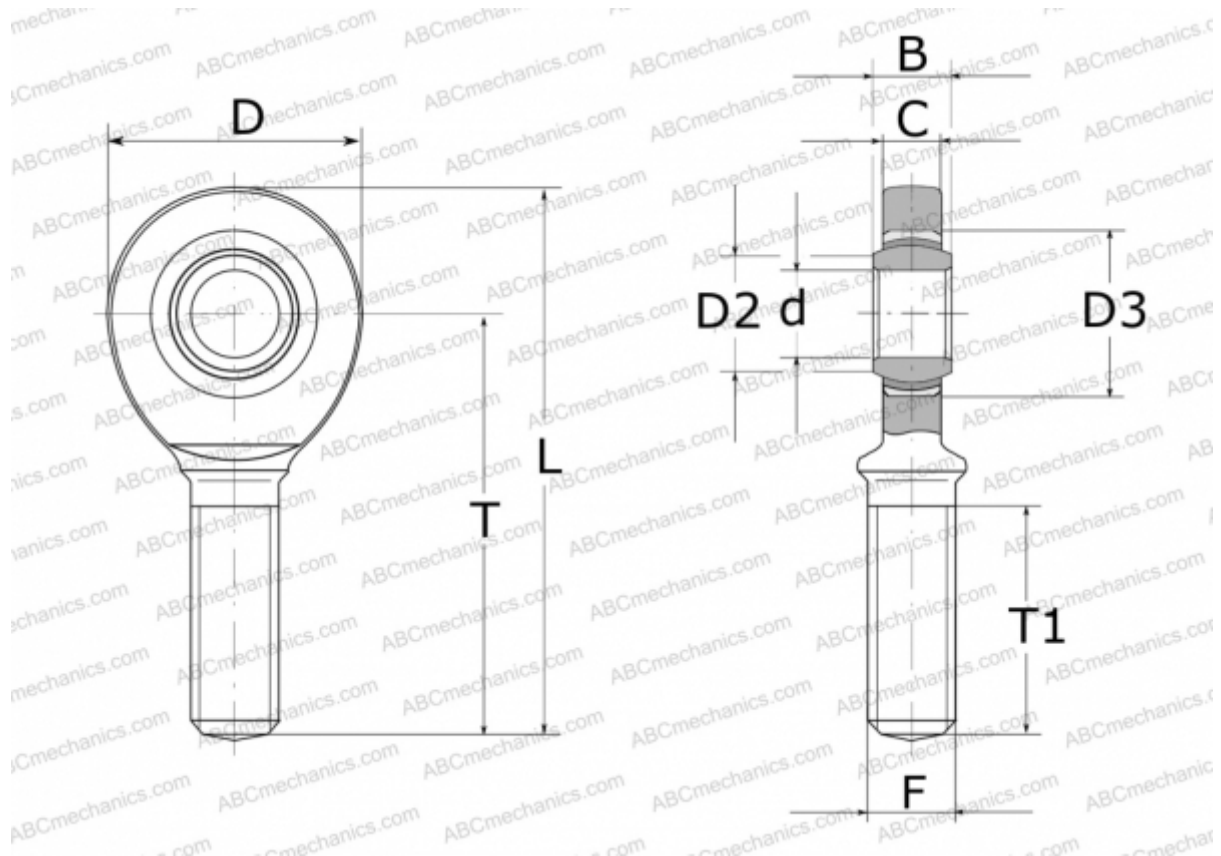

GAL30-UK ELGES

ТИП: Подшипники скольжения, Сферические подшипники скольжения и наконечники штоков, Наконечники штоков, Необслуживаемые, С наружной резьбой, открытые, левая резьба, серия GAL..-UK (INA)

Технические характеристики

РАЗМЕРЫ, ММ

| | |
|----|---------|
| d | 30,000 |
| D | 73,000 |
| D2 | 34,200 |
| D3 | 47,000 |
| B | 22,000 |
| L | 146,500 |
| T | 110,000 |
| T1 | 65,000 |
| C | 19,000 |
| F | M30X2 |

МАССА, КГ 0,950