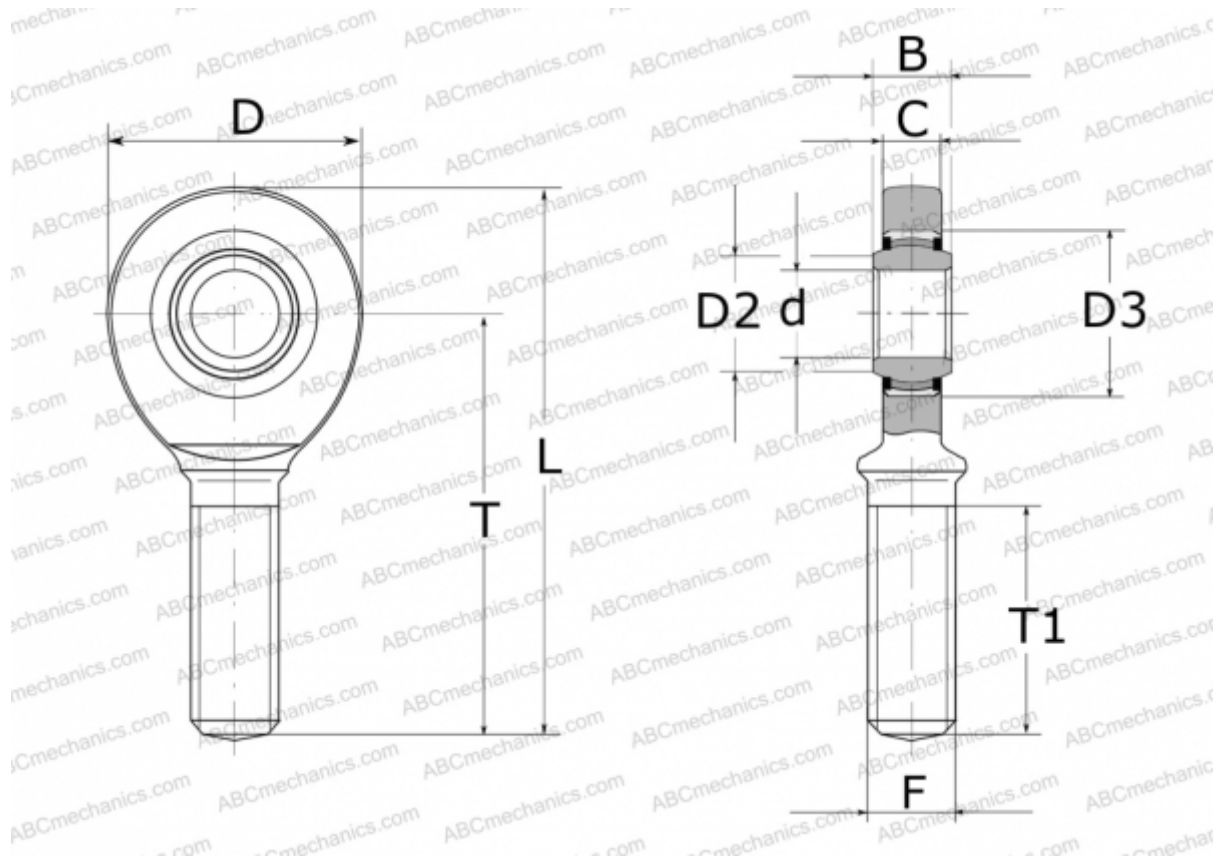

## GAL17-UK-2RS ELGES

ТИП: Подшипники скольжения, Сферические подшипники скольжения и наконечники штоков, Наконечники штоков, Необслуживаемые, С наружной резьбой, контактные уплотнения с двух сторон, левая резьба, серия GAL..-UK-2RS (INA)

### Технические характеристики

#### РАЗМЕРЫ, ММ

d	17,000
D	46,000
D2	20,700
D3	30,000
B	14,000
L	92,000
T	69,000
T1	36,000
C	11,000
F	M16

**МАССА, КГ** 0,200

**ПРОИЗВОДИТЕЛЬ** [ELGES](http://www.elges.com)