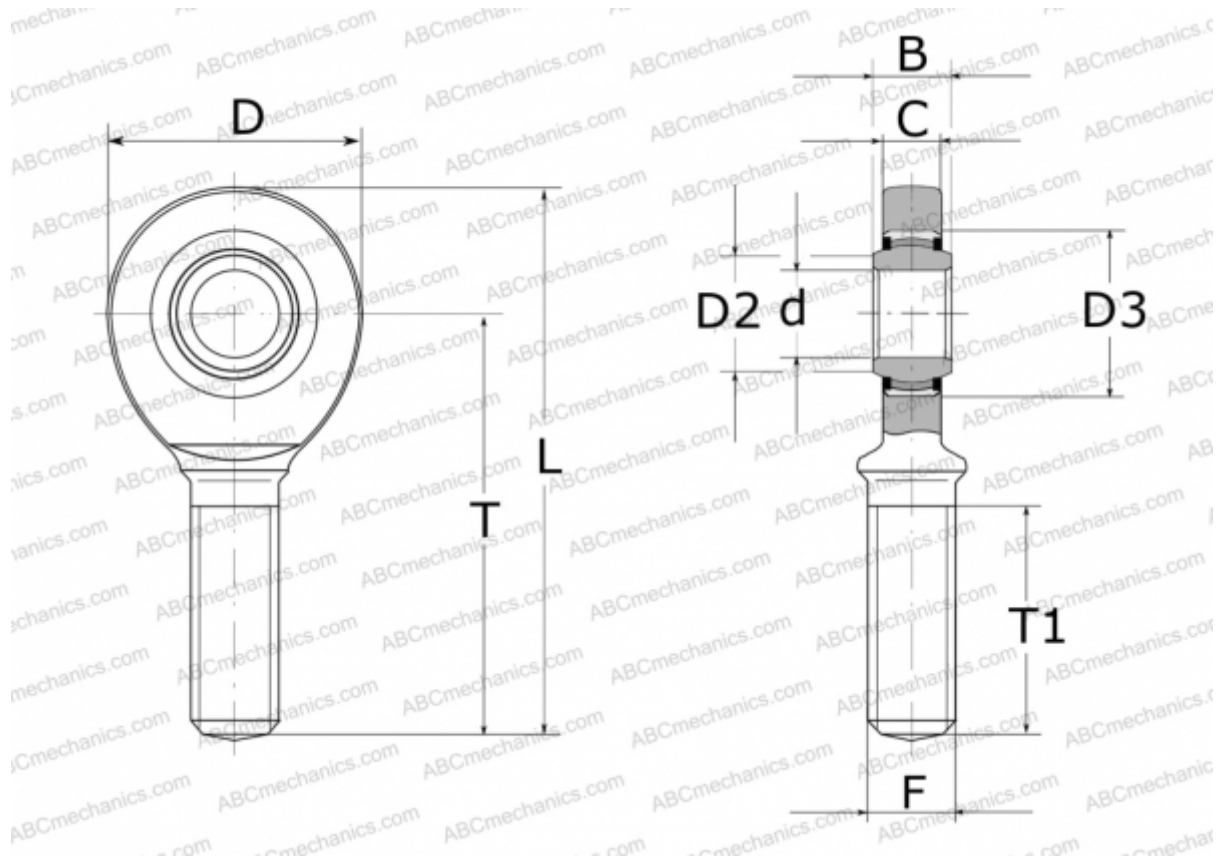

## GAL20-UK-2RS ELGES

ТИП: Подшипники скольжения, Сферические подшипники скольжения и наконечники штоков, Наконечники штоков, Необслуживаемые, С наружной резьбой, контактные уплотнения с двух сторон, левая резьба, серия GAL..-UK-2RS (INA)

### Технические характеристики

#### РАЗМЕРЫ, ММ

d	20,000
D	53,000
D2	24,200
D3	35,000
B	16,000
L	104,500
T	78,000
T1	43,000
C	13,000
F	M20X1.5

**МАССА, КГ** 0,330

**ПРОИЗВОДИТЕЛЬ** [ELGES](http://www.elges.com)