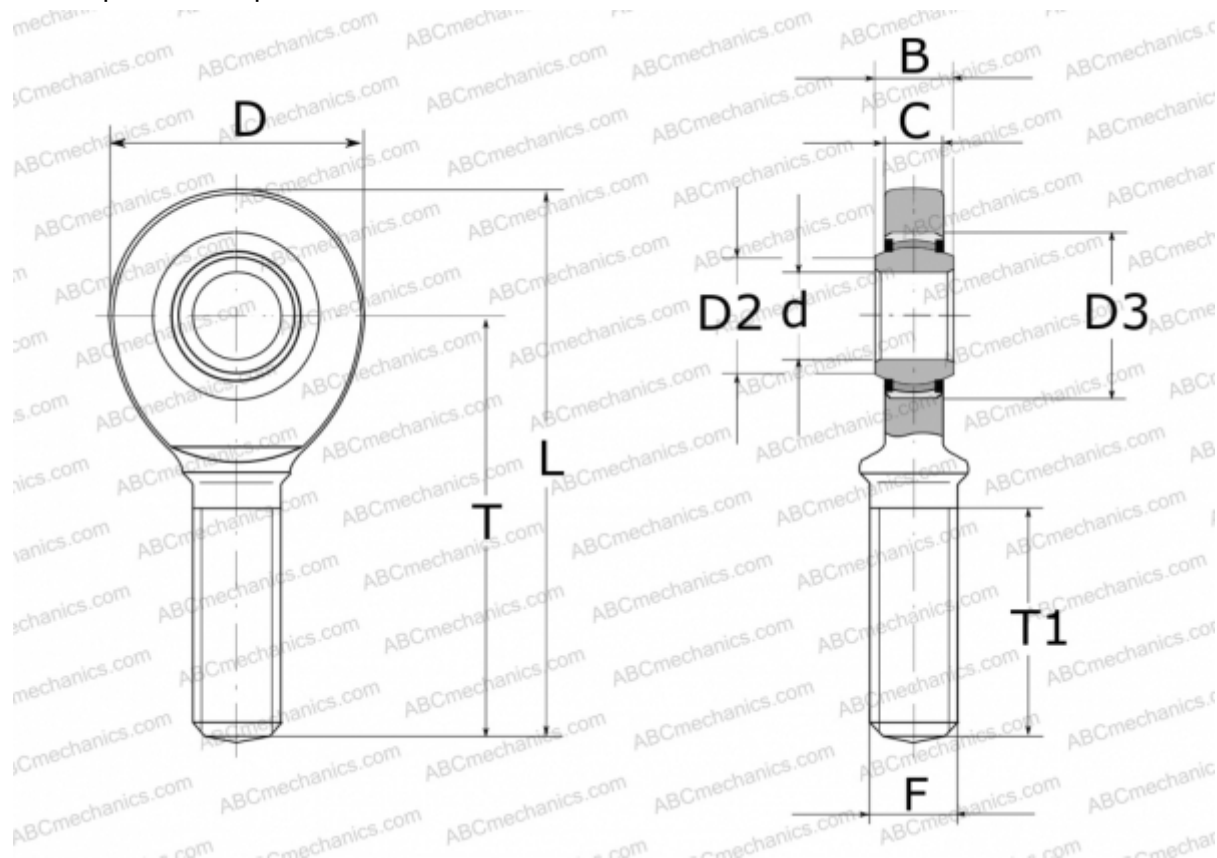

GAL25-UK-2RS ELGES

ТИП: Подшипники скольжения, Сферические подшипники скольжения и наконечники штоков, Наконечники штоков, Необслуживаемые, С наружной резьбой, контактные уплотнения с двух сторон, левая резьба, серия GAL..-UK-2RS (INA)

Технические характеристики

РАЗМЕРЫ, ММ

d	25,000
D	64,000
D2	29,300
D3	42,000
B	20,000
L	126,000
T	94,000
T1	53,000
C	17,000
F	M24X2

МАССА, КГ 0,590

ПРОИЗВОДИТЕЛЬ [ELGES](http://www.elges.com)