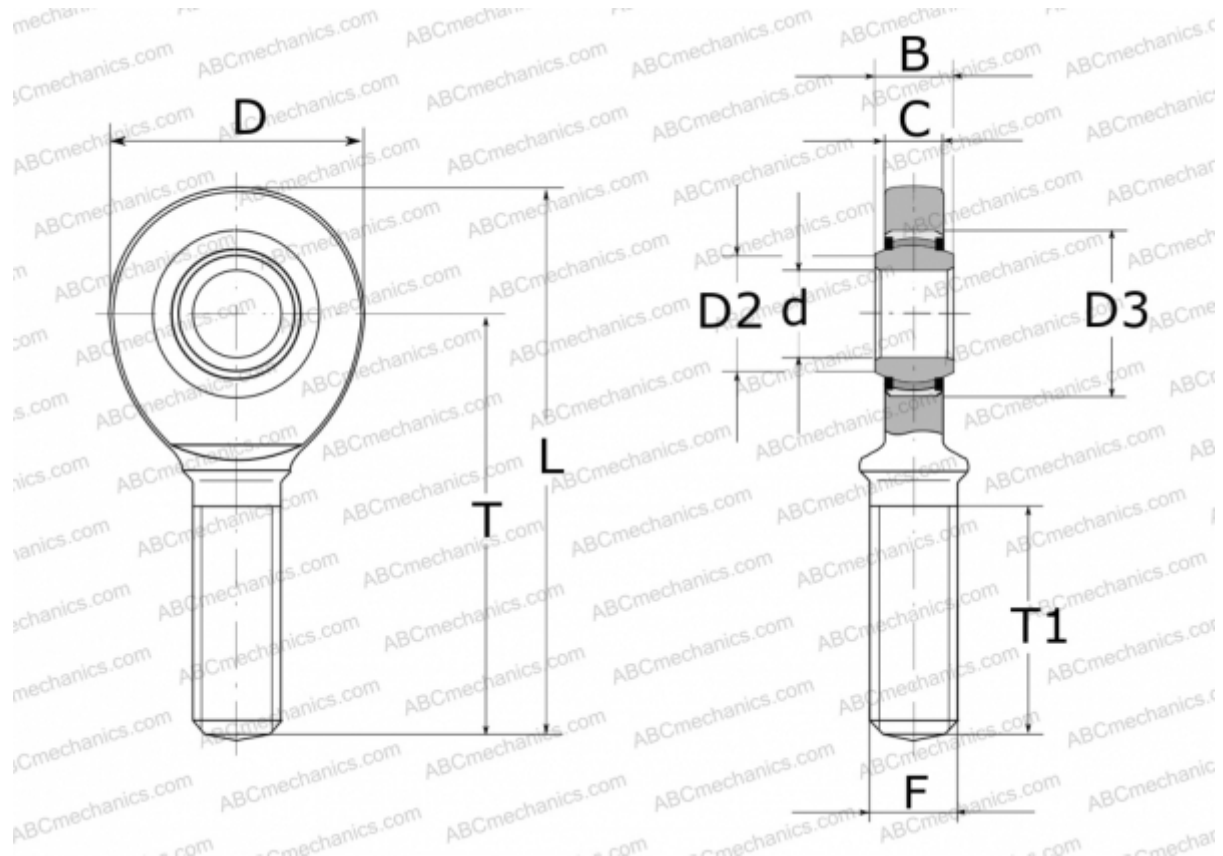

GAL30-UK-2RS ELGES

ТИП: Подшипники скольжения, Сферические подшипники скольжения и наконечники штоков, Наконечники штоков, Необслуживаемые, С наружной резьбой, контактные уплотнения с двух сторон, левая резьба, серия GAL..-UK-2RS (INA)

Технические характеристики

РАЗМЕРЫ, ММ

d	30,000
D	73,000
D2	34,200
D3	47,000
B	22,000
L	146,500
T	110,000
T1	65,000
C	19,000
F	M30X2

МАССА, КГ 0,930

ПРОИЗВОДИТЕЛЬ [ELGES](http://www.elges.com)