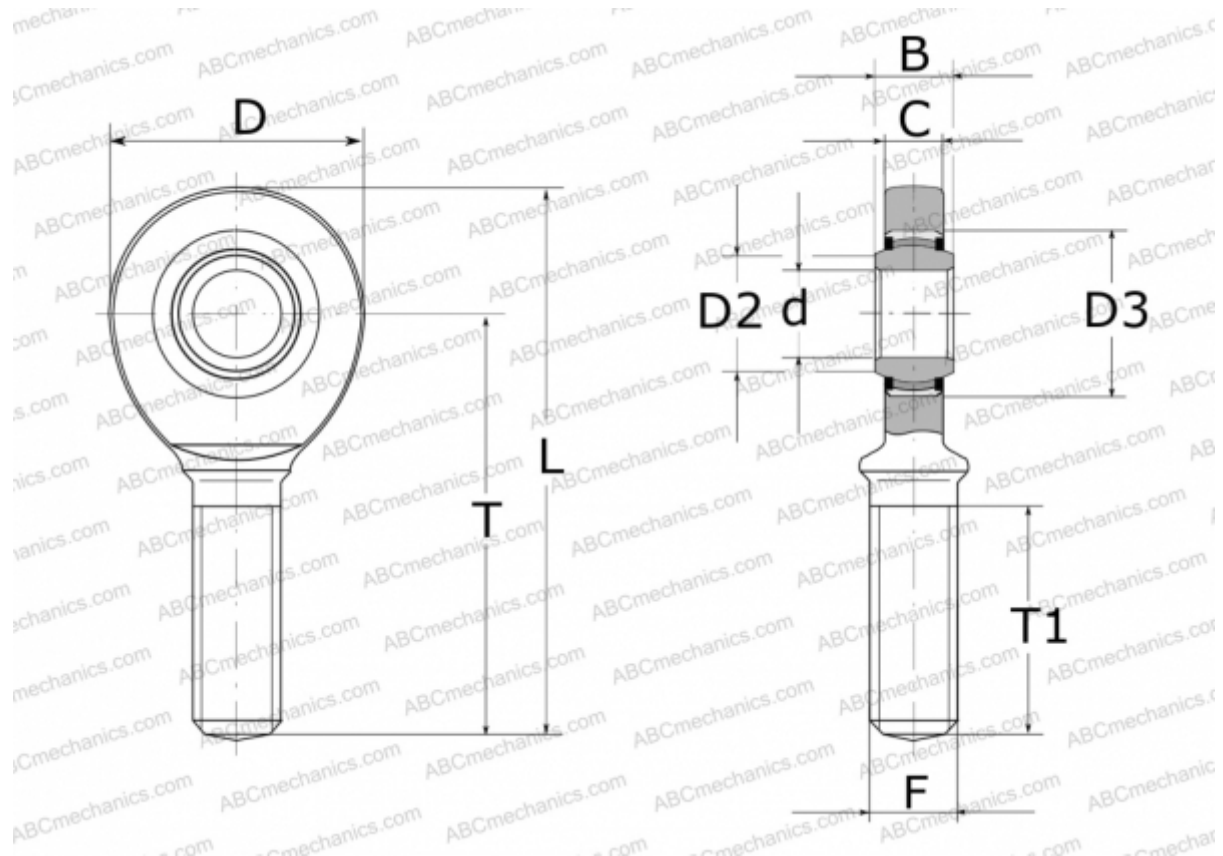

GAL35-UK-2RS ELGES

ТИП: Подшипники скольжения, Сферические подшипники скольжения и наконечники штоков, Наконечники штоков, Необслуживаемые, С наружной резьбой, контактные уплотнения с двух сторон, левая резьба, серия GAL..-UK-2RS (INA)

Технические характеристики

РАЗМЕРЫ, ММ

d	35,000
D	82,000
D2	39,800
D3	55,000
B	25,000
L	181,000
T	140,000
T1	82,000
C	21,000
F	M36X3

МАССА, КГ 1,530

ПРОИЗВОДИТЕЛЬ [ELGES](http://www.elges.com)