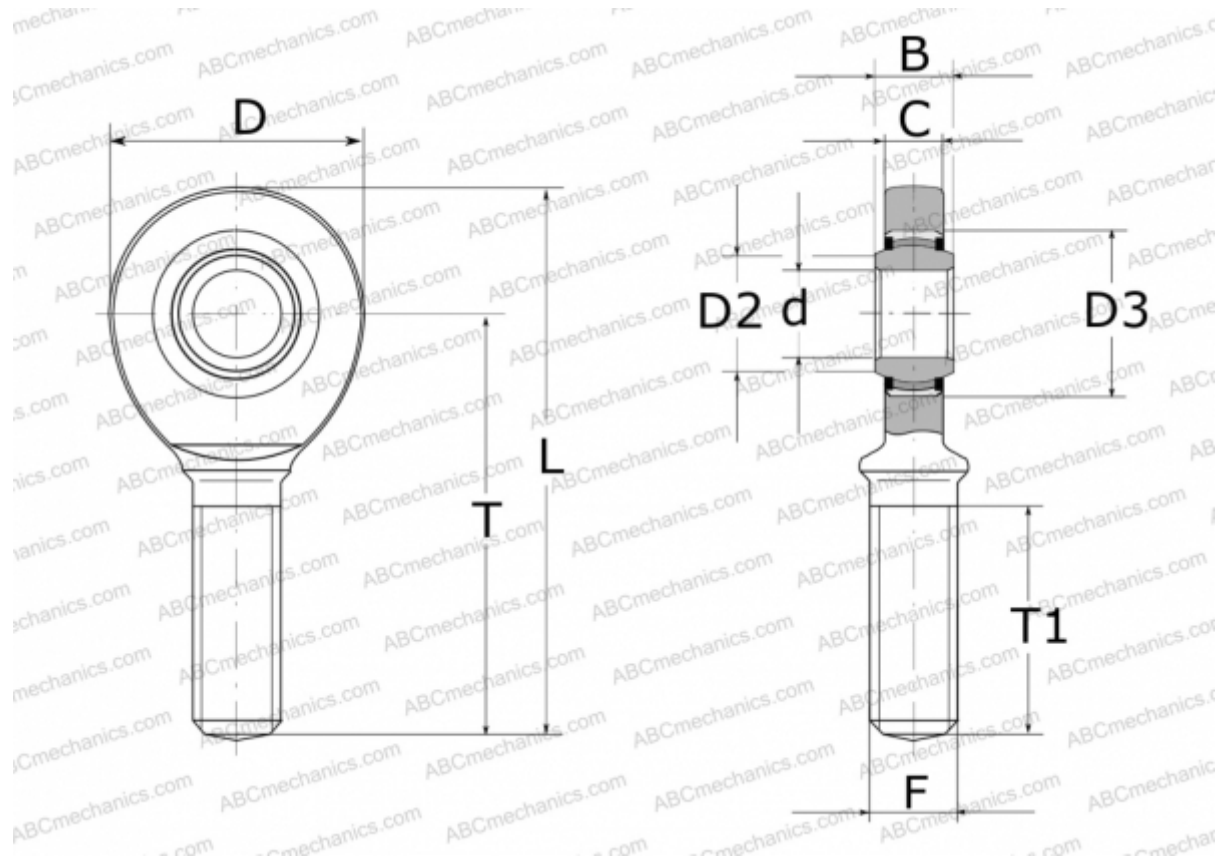

GAL40-UK-2RS ELGES

ТИП: Подшипники скольжения, Сферические подшипники скольжения и наконечники штоков, Наконечники штоков, Необслуживаемые, С наружной резьбой, контактные уплотнения с двух сторон, левая резьба, серия GAL..-UK-2RS (INA)

Технические характеристики

РАЗМЕРЫ, ММ

d	40,000
D	92,000
D2	45,000
D3	62,000
B	28,000
L	196,000
T	150,000
T1	86,000
C	23,000
F	M39X3

МАССА, КГ 1,970

ПРОИЗВОДИТЕЛЬ [ELGES](http://www.elges.com)