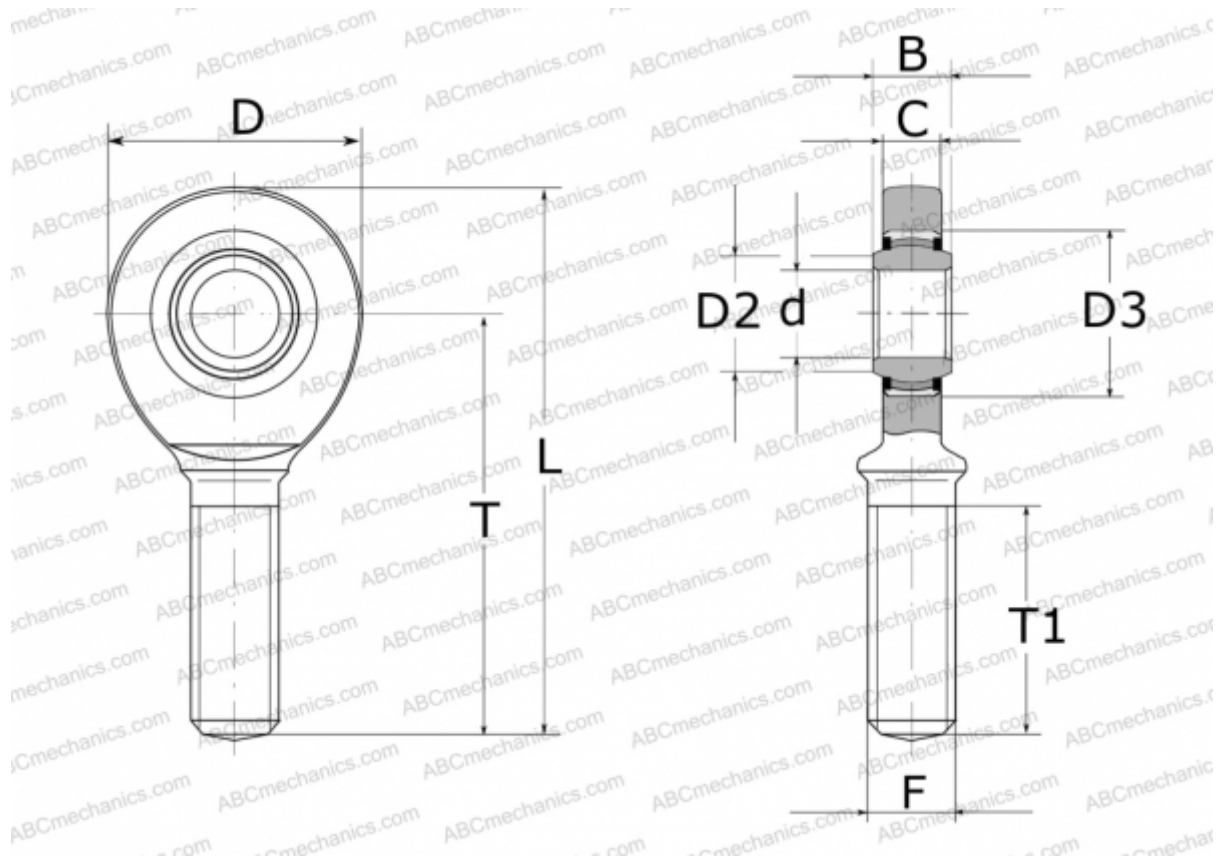

GAL45-UK-2RS ELGES

ТИП: Подшипники скольжения, Сферические подшипники скольжения и наконечники штоков, Наконечники штоков, Необслуживаемые, С наружной резьбой, контактные уплотнения с двух сторон, левая резьба, серия GAL..-UK-2RS (INA)

Технические характеристики

РАЗМЕРЫ, ММ

d	45,000
D	102,000
D2	50,800
D3	68,000
B	32,000
L	214,000
T	163,000
T1	94,000
C	27,000
F	M42X3

МАССА, КГ 2,650

ПРОИЗВОДИТЕЛЬ [ELGES](#)