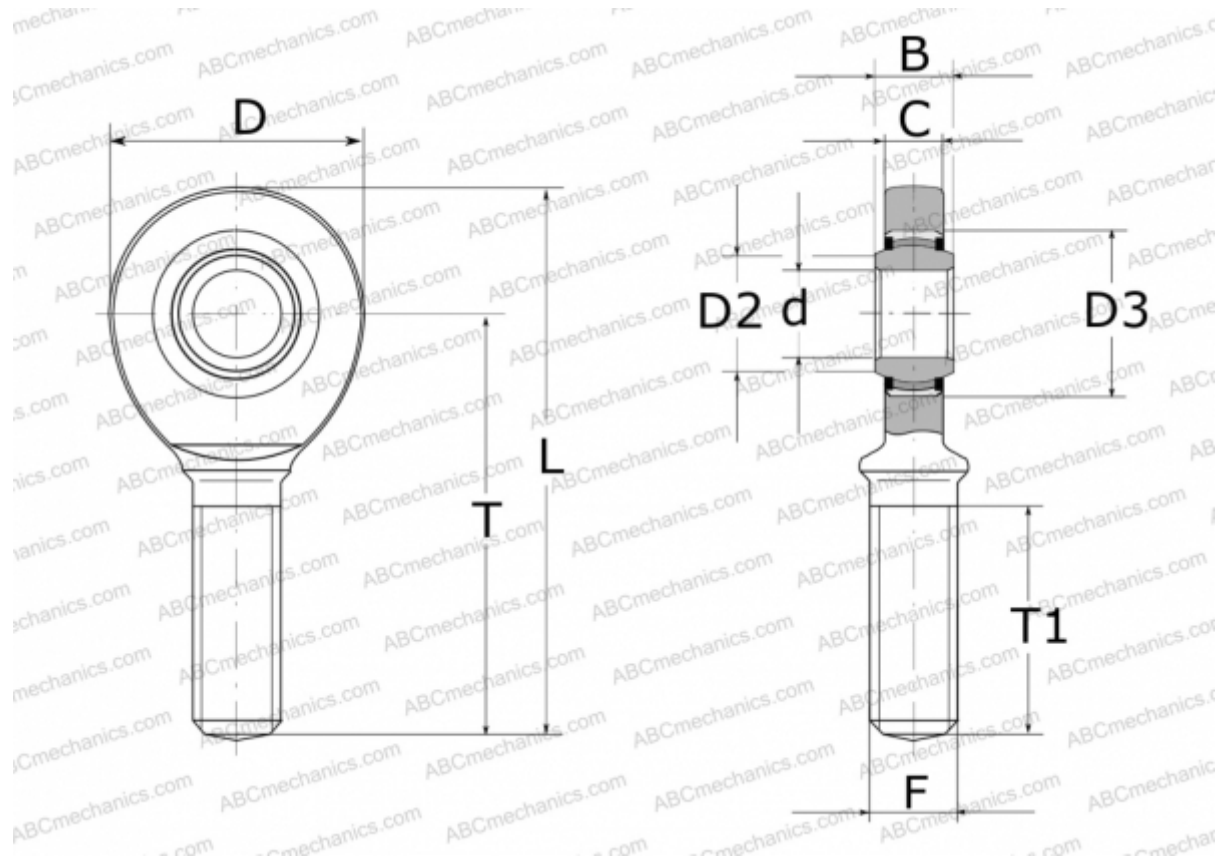

GAL50-UK-2RS ELGES

ТИП: Подшипники скольжения, Сферические подшипники скольжения и наконечники штоков, Наконечники штоков, Необслуживаемые, С наружной резьбой, контактные уплотнения с двух сторон, левая резьба, серия GAL..-UK-2RS (INA)

Технические характеристики

РАЗМЕРЫ, ММ

d	50,000
D	112,000
D2	56,000
D3	75,000
B	35,000
L	241,000
T	185,000
T1	107,000
C	30,000
F	M45X3

МАССА, КГ 3,530

ПРОИЗВОДИТЕЛЬ [ELGES](http://www.elges.com)