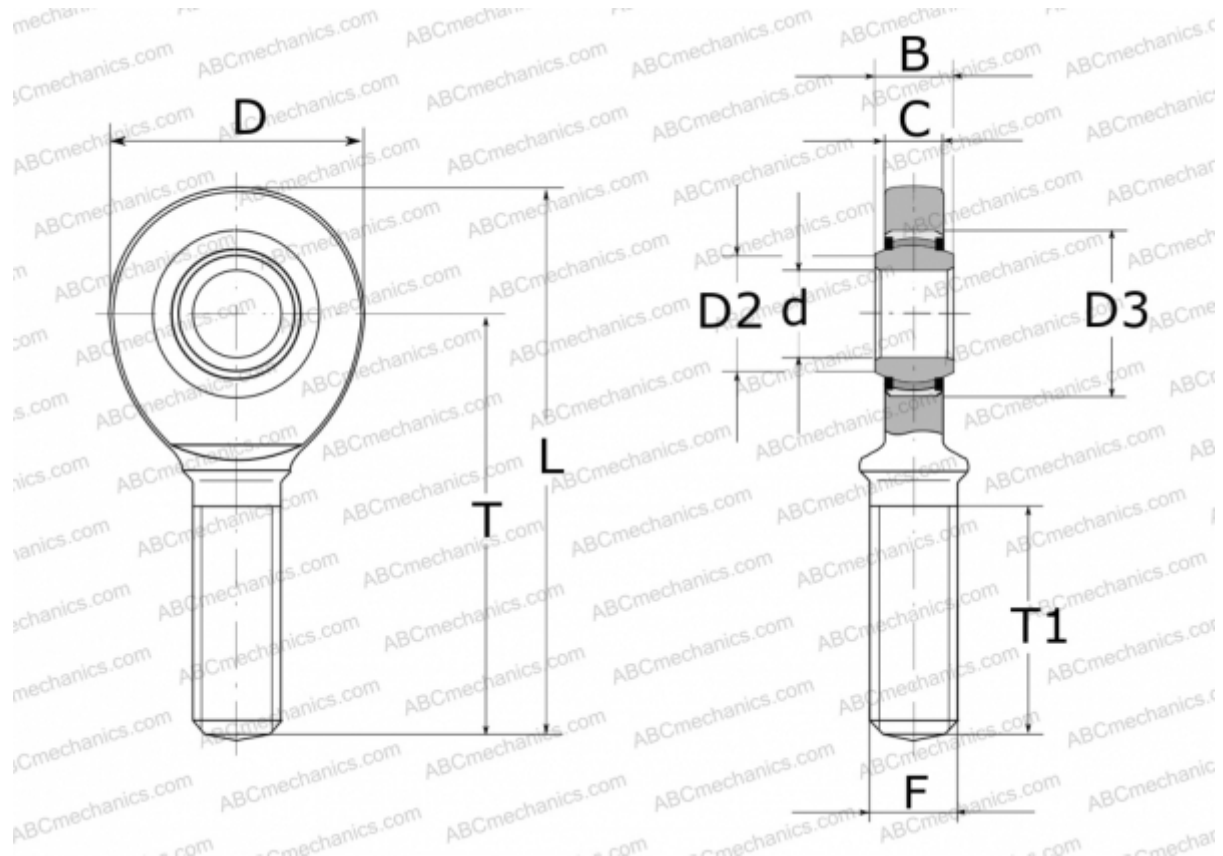

## GAL60-UK-2RS ELGES

ТИП: Подшипники скольжения, Сферические подшипники скольжения и наконечники штоков, Наконечники штоков, Необслуживаемые, С наружной резьбой, контактные уплотнения с двух сторон, левая резьба, серия GAL..-UK-2RS (INA)

### Технические характеристики

#### РАЗМЕРЫ, ММ

d	60,000
D	135,000
D2	66,800
D3	90,000
B	44,000
L	277,500
T	210,000
T1	115,000
C	38,000
F	M52X3

**МАССА, КГ** 5,910

**ПРОИЗВОДИТЕЛЬ** [ELGES](#)