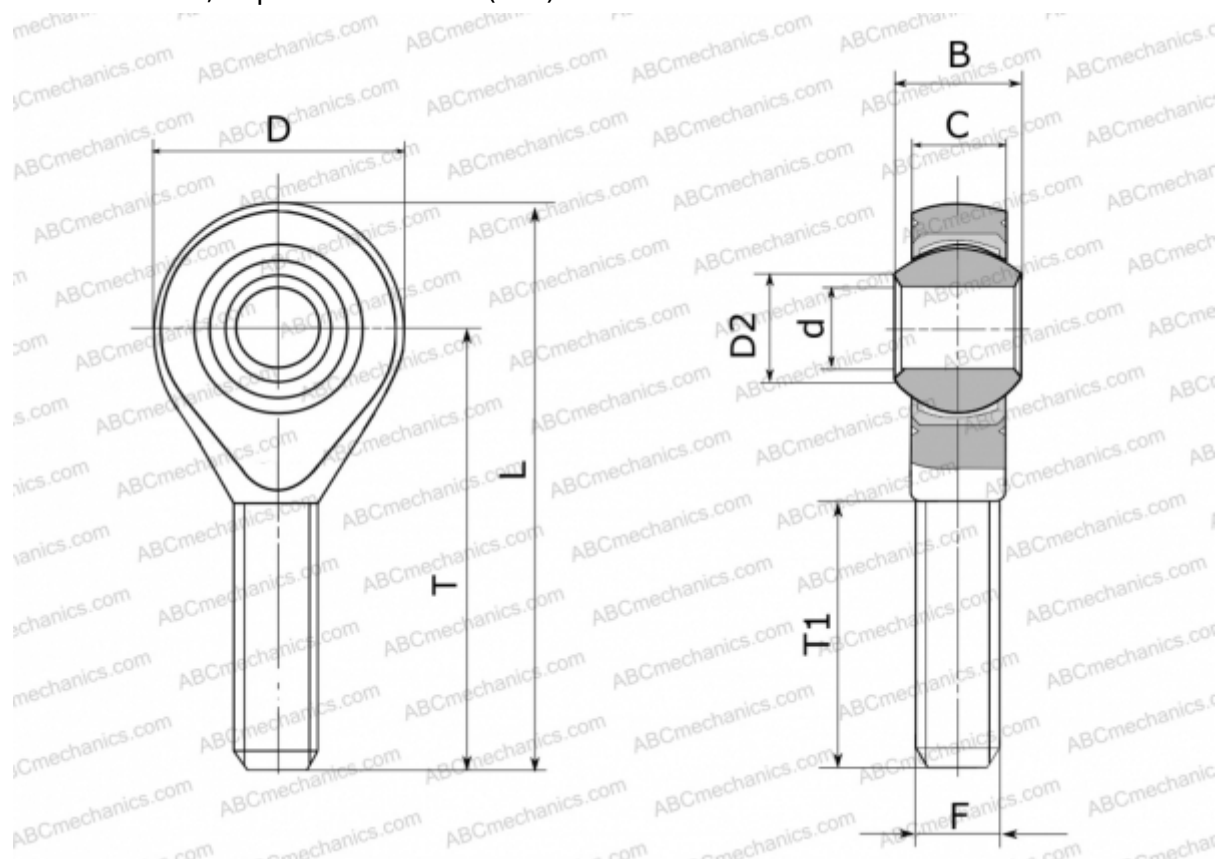

## GAKSR6-PS ELGES

ТИП: Подшипники скольжения, Сферические подшипники скольжения и наконечники штоков, Наконечники штоков, Необслуживаемые, С наружной резьбой, открытые, правая резьба, коррозионностойкие, серия GAKSR...PS (INA)

### Технические характеристики

#### РАЗМЕРЫ, ММ

d	6,000
D	21,000
D2	9,000
B	9,000
L	46,500
T	36,000
T1	21,000
C	6,750
F	M6

**МАССА, КГ** 0,020

**ПРОИЗВОДИТЕЛЬ** [ELGES](http://www.elges.com)