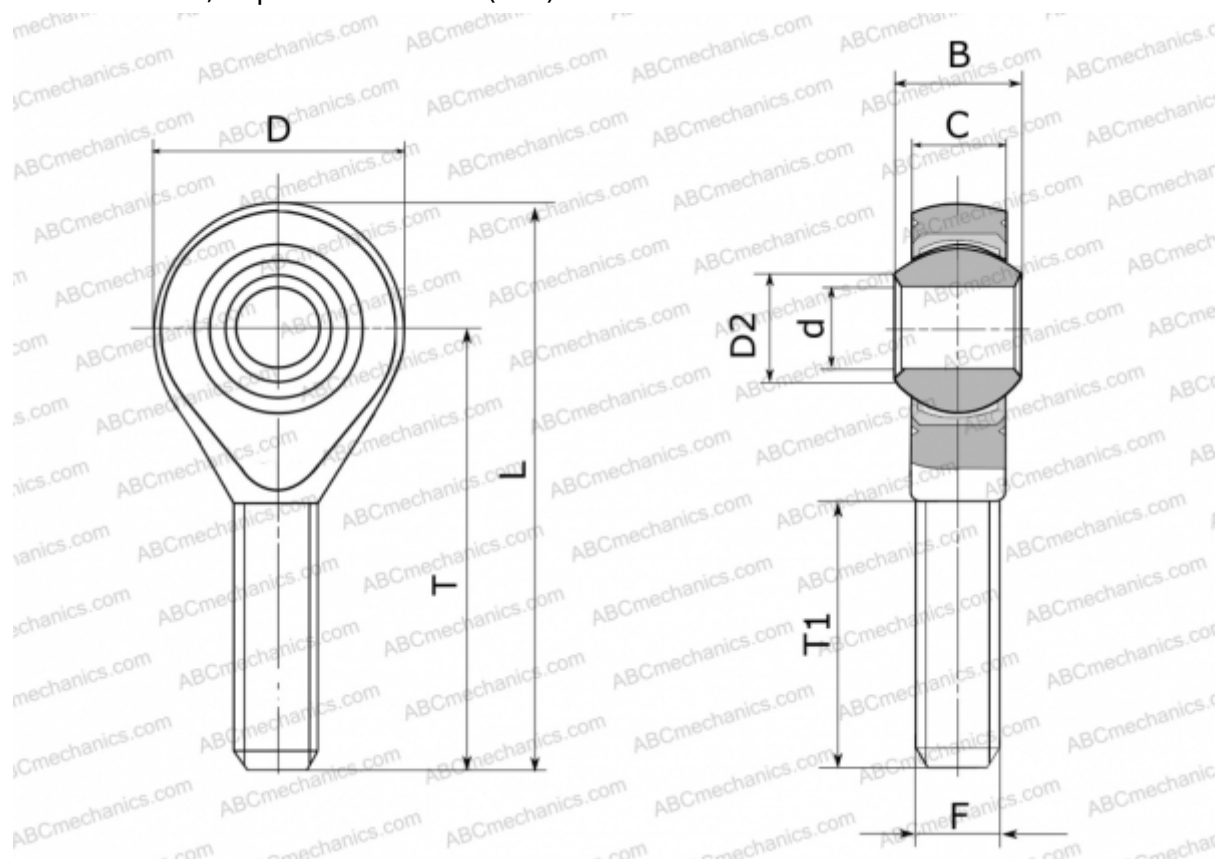

## GAKSR25-PS ELGES

ТИП: Подшипники скольжения, Сферические подшипники скольжения и наконечники штоков, Наконечники штоков, Необслуживаемые, С наружной резьбой, открытые, правая резьба, коррозионностойкие, серия GAKSR...PS (INA)

### Технические характеристики

#### РАЗМЕРЫ, ММ

d	25,000
D	61,000
D2	29,600
B	31,000
L	125,000
T	94,000
T1	55,000
C	22,000
F	M24X2

**МАССА, КГ** 0,590

**ПРОИЗВОДИТЕЛЬ** [ELGES](http://www.elges.com)