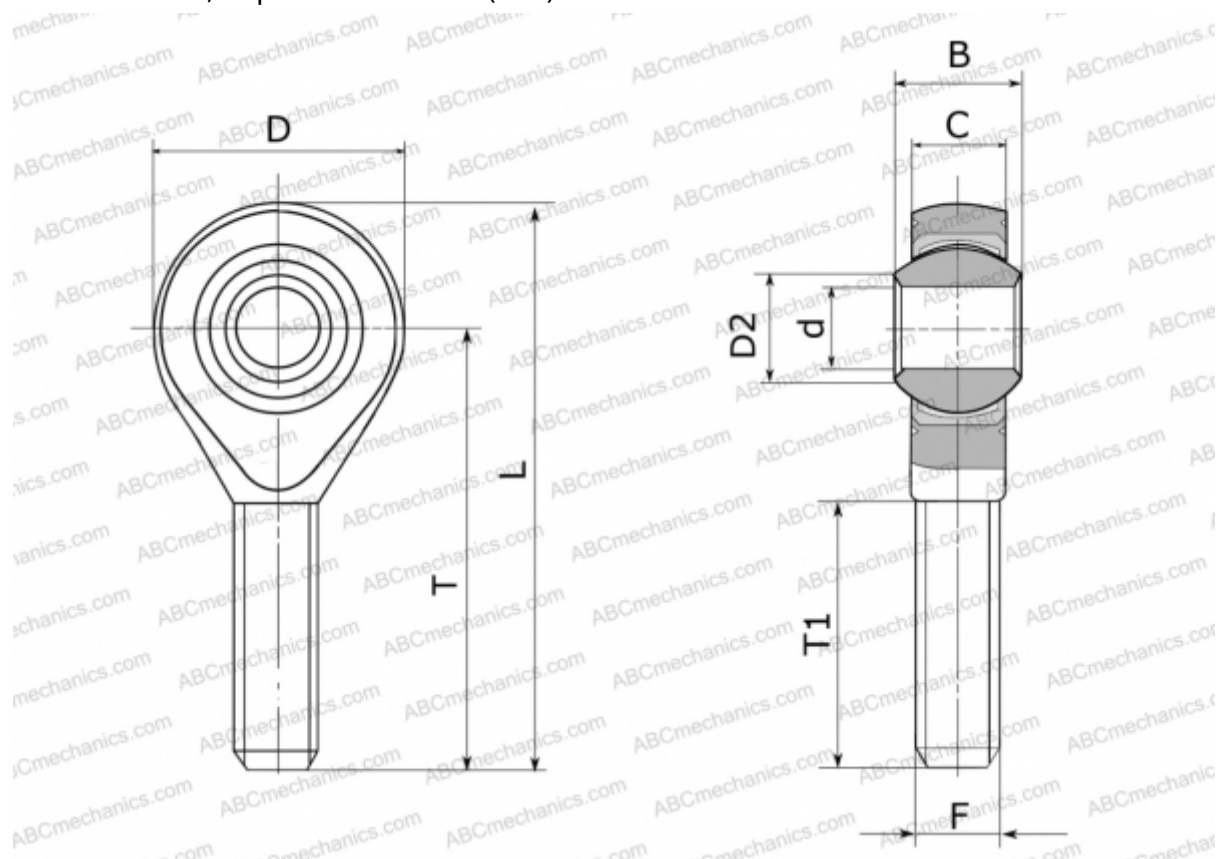

## GAKSR30-PS ELGES

ТИП: Подшипники скольжения, Сферические подшипники скольжения и наконечники штоков, Наконечники штоков, Необслуживаемые, С наружной резьбой, открытые, правая резьба, коррозионностойкие, серия GAKSR...PS (INA)

### Технические характеристики

#### РАЗМЕРЫ, ММ

d	30,000
D	71,000
D2	34,800
B	37,000
L	146,000
T	110,000
T1	66,000
C	25,000
F	M30X2

**МАССА, КГ** 1,060

**ПРОИЗВОДИТЕЛЬ** [ELGES](http://www.elges.com)