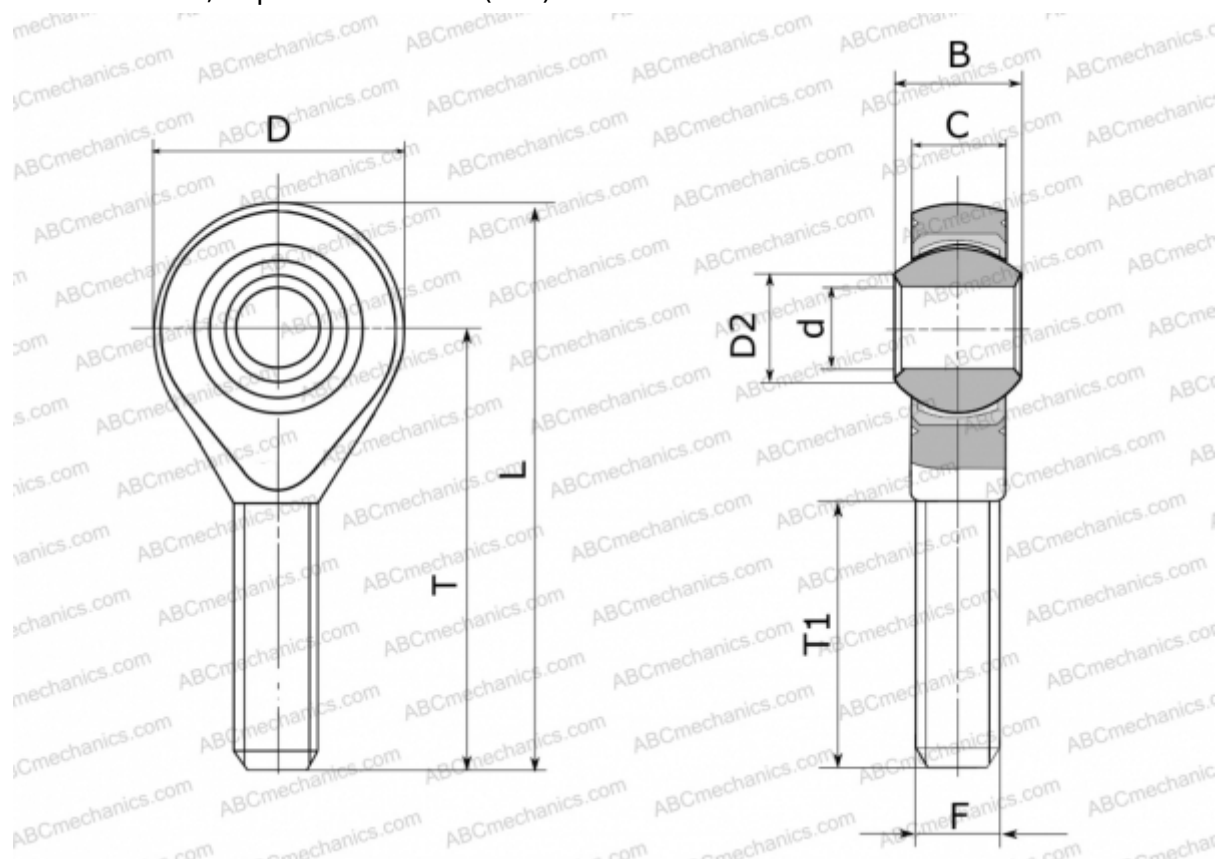

## GAKSL5-PS ELGES

ТИП: Подшипники скольжения, Сферические подшипники скольжения и наконечники штоков, Наконечники штоков, Необслуживаемые, С наружной резьбой, открытые, левая резьба, коррозионностойкие, серия GAKSL..-PS (INA)

### Технические характеристики

#### РАЗМЕРЫ, ММ

d	5,000
D	19,000
D2	7,700
B	8,000
L	42,500
T	33,000
T1	19,000
C	6,000
F	M5

**МАССА, КГ** 0,010

**ПРОИЗВОДИТЕЛЬ** [ELGES](http://www.elges.com)