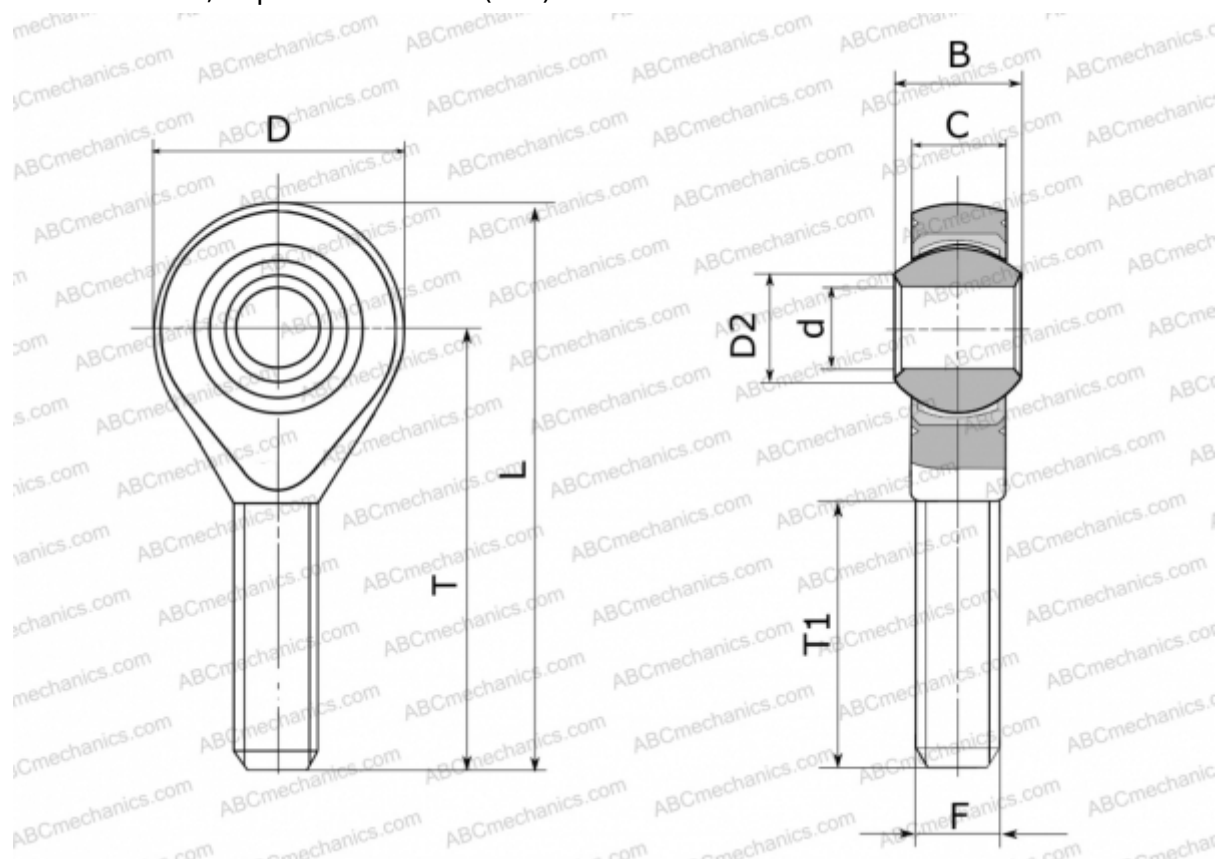

## GAKSL12-PS ELGES

ТИП: Подшипники скольжения, Сферические подшипники скольжения и наконечники штоков, Наконечники штоков, Необслуживаемые, С наружной резьбой, открытые, левая резьба, коррозионностойкие, серия GAKSL..-PS (INA)

### Технические характеристики

#### РАЗМЕРЫ, ММ

d	12,000
D	33,000
D2	15,400
B	16,000
L	70,500
T	54,000
T1	32,000
C	12,000
F	M12

**МАССА, КГ** 0,090

**ПРОИЗВОДИТЕЛЬ** [ELGES](http://www.elges.com)