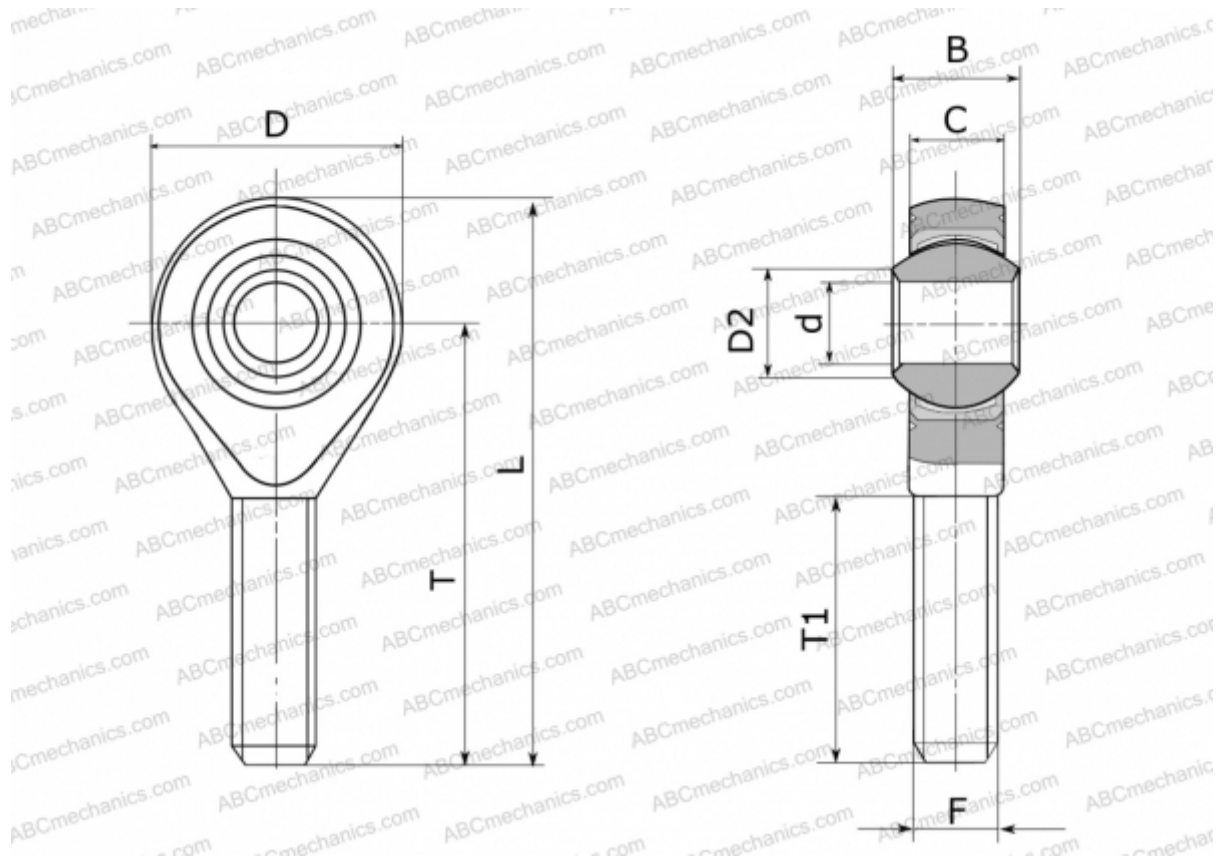

GAKSL14-PS ELGES

ТИП: Подшипники скольжения, Сферические подшипники скольжения и наконечники штоков, Наконечники штоков, Необслуживаемые, С наружной резьбой, открытые, левая резьба, коррозионностойкие, серия GAKSL...-PS (INA)

Технические характеристики

РАЗМЕРЫ, ММ

d	14,000
D	37,000
D2	16,900
B	19,000
L	78,500
T	60,000
T1	36,000
C	13,500
F	M14

МАССА, КГ 0,130

ПРОИЗВОДИТЕЛЬ [ELGES](http://www.elges.com)