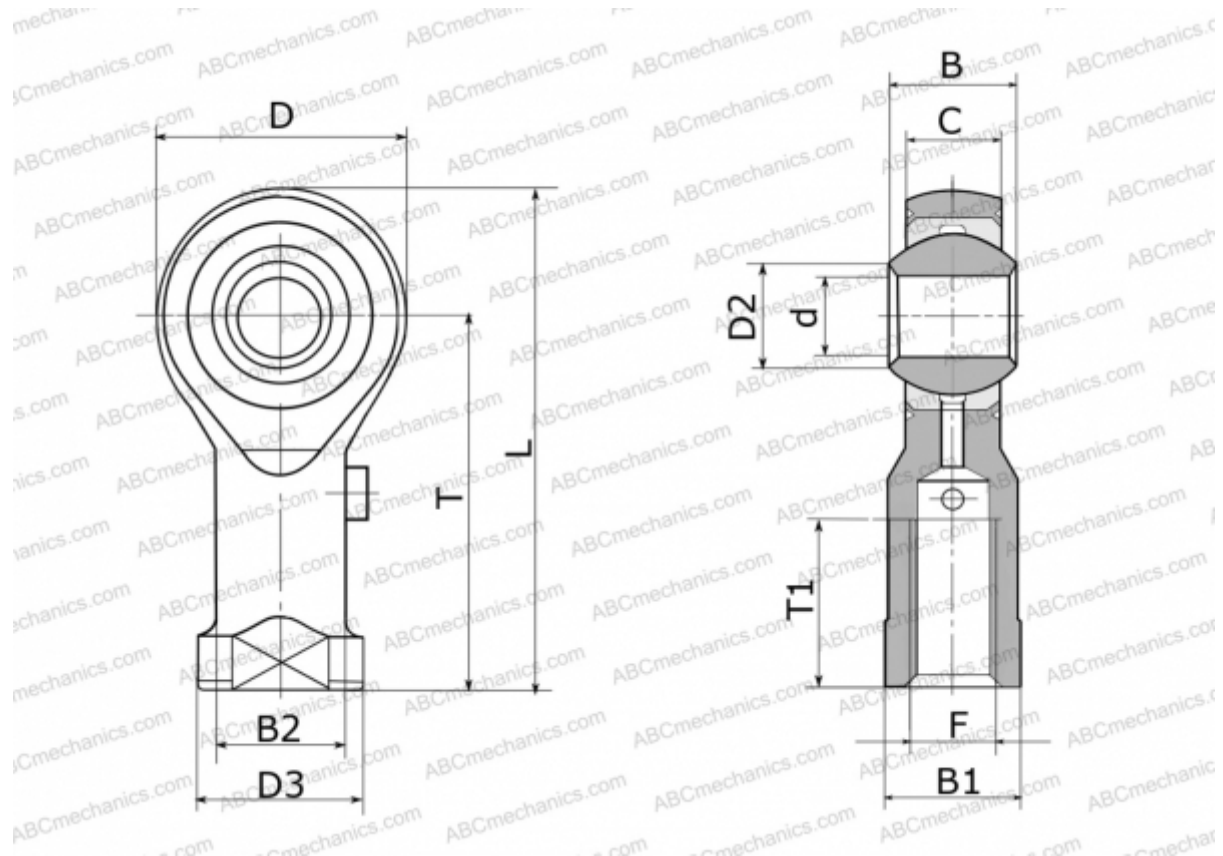

GIKSR6-PS ELGES

ТИП: Подшипники скольжения, Сферические подшипники скольжения и наконечники штоков, Наконечники штоков, Необслуживаемые, С внутренней резьбой, коррозионностойкие, открытые, правая резьба, серия GIKSR...PS, GIKPSR...PS (INA)

Технические характеристики

РАЗМЕРЫ, ММ

d	6,000
D	21,000
D2	9,000
D3	13,000
B	9,000
B1	11,000
B2	10,000
L	40,500
T	30,000
T1	9,000
C	6,750
F	M6

МАССА, КГ 0,025

ПРОИЗВОДИТЕЛЬ

[ELGES](http://www.elges.com)