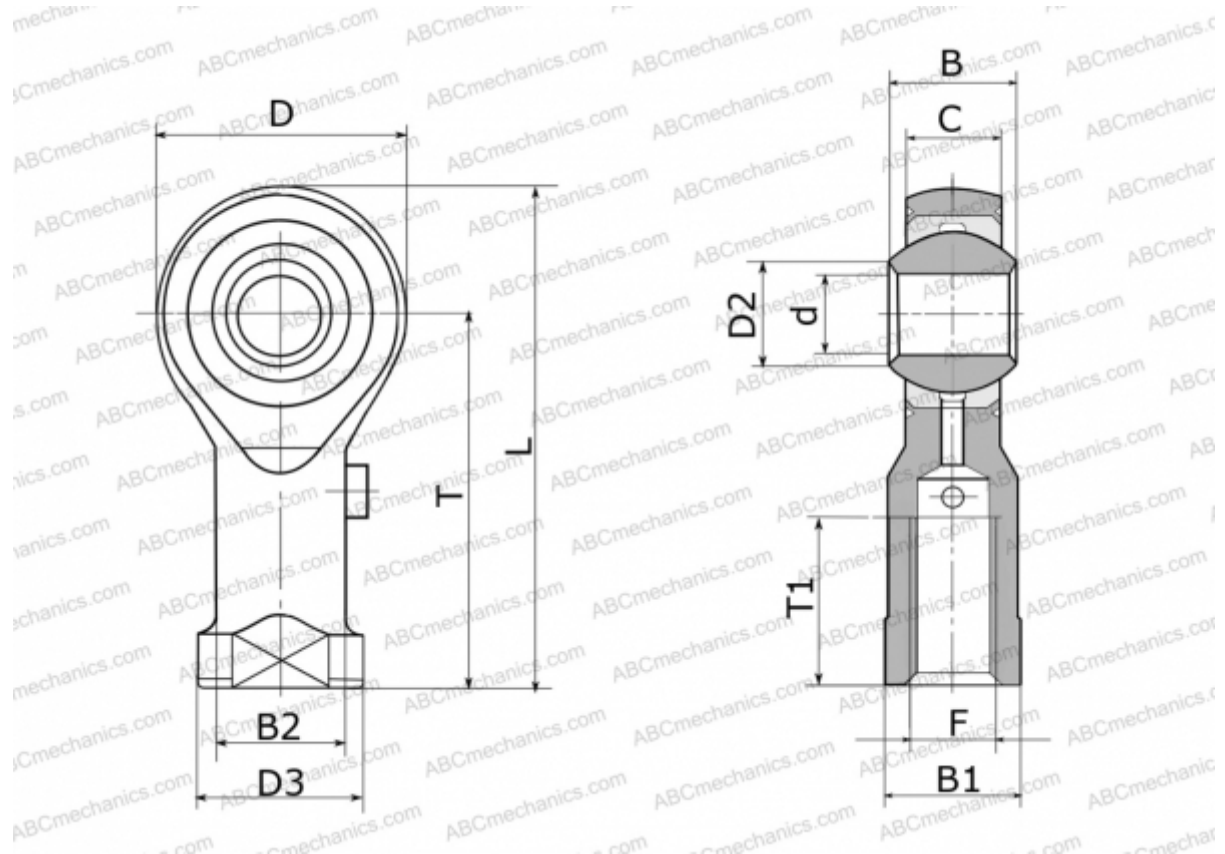

## GIKSR12-PS ELGES

ТИП: Подшипники скольжения, Сферические подшипники скольжения и наконечники штоков, Наконечники штоков, Необслуживаемые, С внутренней резьбой, коррозионностойкие, открытые, правая резьба, серия GIKSR...PS, GIKPSR...PS (INA)

### Технические характеристики

#### РАЗМЕРЫ, ММ

d	12,000
D	33,000
D2	15,400
D3	22,000
B	16,000
B1	19,000
B2	17,500
L	66,500
T	50,000
T1	18,000
C	12,000
F	M12

**МАССА, КГ** 0,110