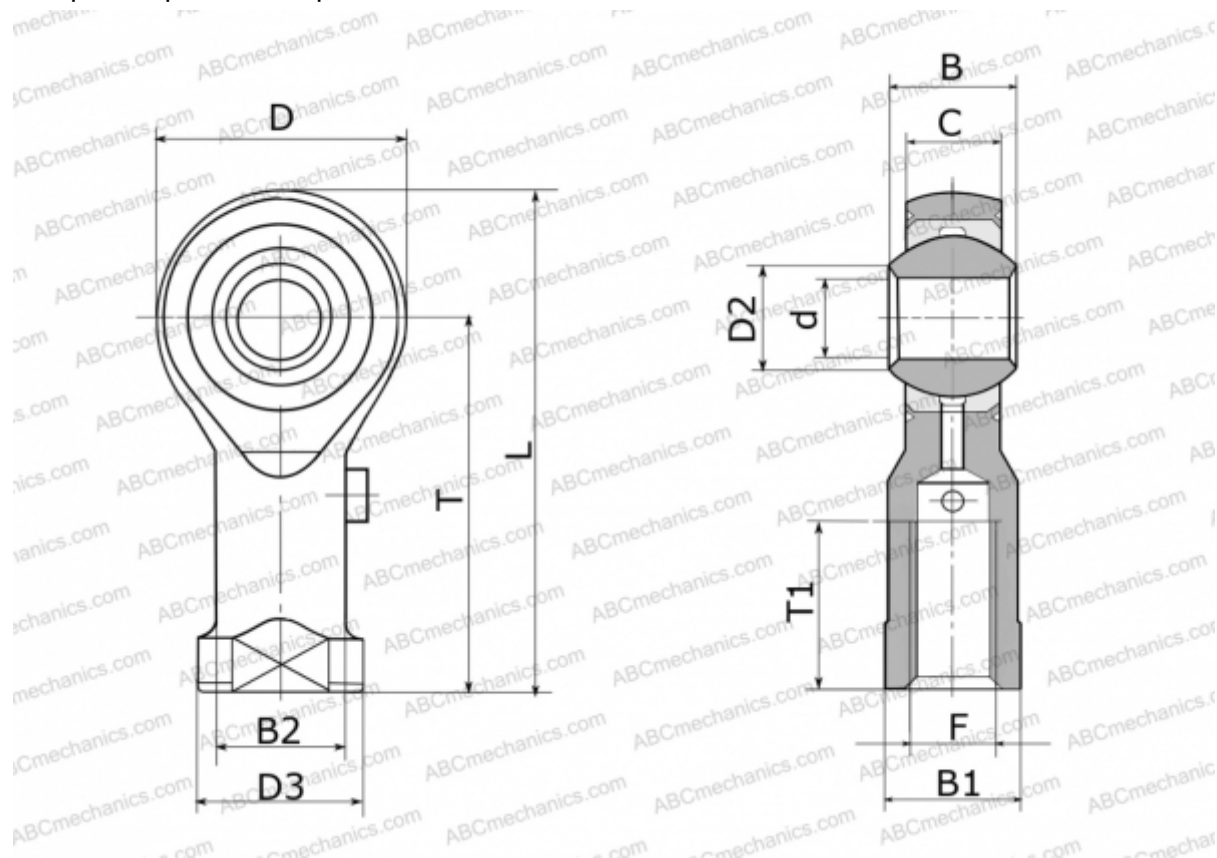

## GIKSR22-PS ELGES

ТИП: Подшипники скольжения, Сферические подшипники скольжения и наконечники штоков, Наконечники штоков, Необслуживаемые, С внутренней резьбой, коррозионностойкие, открытые, правая резьба, серия GIKSR...PS, GIKPSR...PS (INA)

### Технические характеристики

#### РАЗМЕРЫ, ММ

d	22,000
D	55,000
D2	25,800
D3	37,000
B	28,000
B1	32,000
B2	30,000
L	111,500
T	84,000
T1	33,000
C	20,000
F	M22X1.5

#### МАССА, КГ

0,490