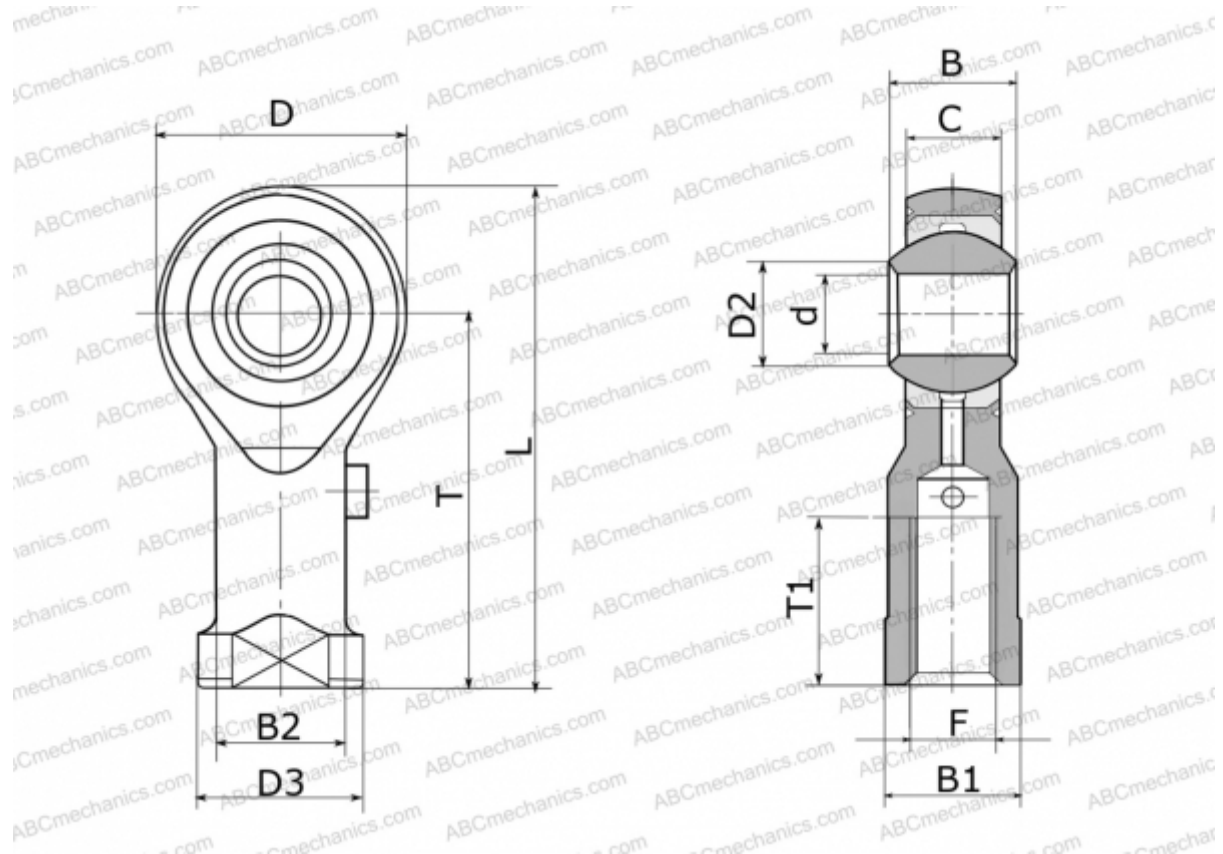

GIKSR30-PS ELGES

ТИП: Подшипники скольжения, Сферические подшипники скольжения и наконечники штоков, Наконечники штоков, Необслуживаемые, С внутренней резьбой, коррозионностойкие, открытые, правая резьба, серия GIKSR...PS, GIKPSR...PS (INA)

Технические характеристики

РАЗМЕРЫ, ММ

d	30,000
D	71,000
D2	34,800
D3	50,000
B	37,000
B1	41,000
B2	40,000
L	145,500
T	110,000
T1	45,000
C	25,000
F	M30X2

МАССА, КГ 1,150

ПРОИЗВОДИТЕЛЬ

[ELGES](#)