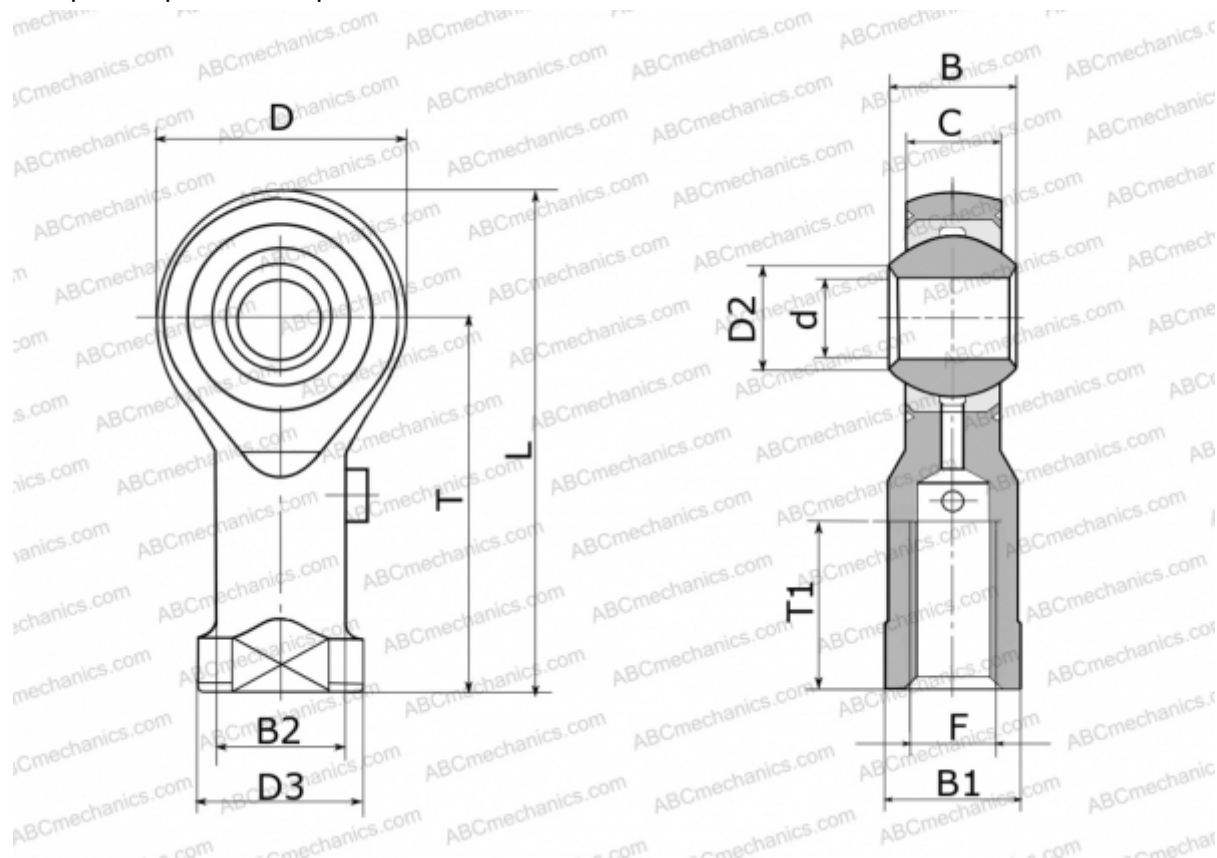

## GIKPSR30-PS ELGES

ТИП: Подшипники скольжения, Сферические подшипники скольжения и наконечники штоков, Наконечники штоков, Необслуживаемые, С внутренней резьбой, коррозионностойкие, открытые, правая резьба, серия GIKSR...PS, GIKPSR...PS (INA)

### Технические характеристики

#### РАЗМЕРЫ, ММ

d	30,000
D	71,000
D2	34,800
D3	50,000
B	37,000
B1	41,000
B2	40,000
L	145,500
T	110,000
T1	45,000
C	25,000
F	M27X2

#### МАССА, КГ

1,150