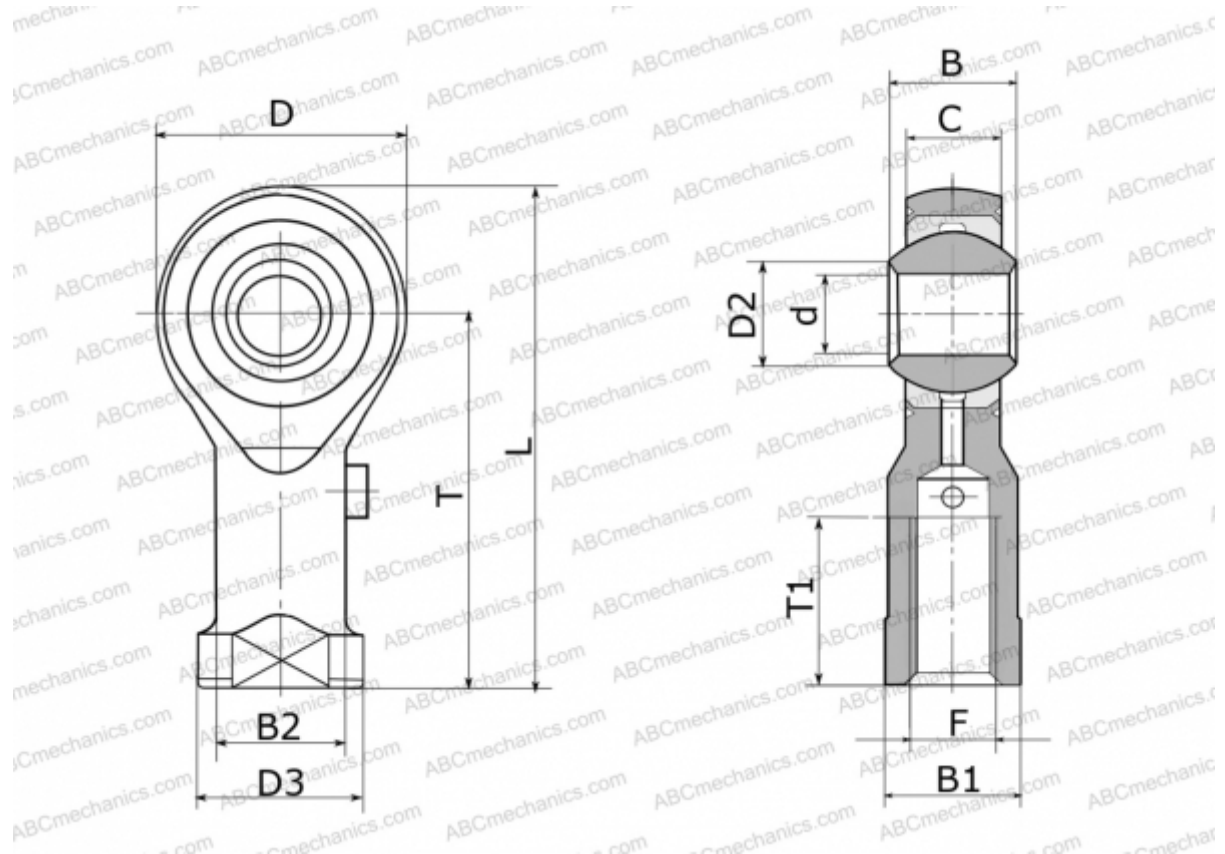

## GIKSL5-PS ELGES

ТИП: Подшипники скольжения, Сферические подшипники скольжения и наконечники штоков, Наконечники штоков, Необслуживаемые, С внутренней резьбой, коррозионностойкие, открытые, левая резьба, серия GIKSL...PS, GIKPSL...PS (INA)

### Технические характеристики

#### РАЗМЕРЫ, ММ

d	5,000
D	19,000
D2	7,700
D3	11,000
B	8,000
B1	9,000
B2	9,000
L	36,500
T	27,000
T1	8,000
C	6,000
F	M5

**МАССА, КГ** 0,017