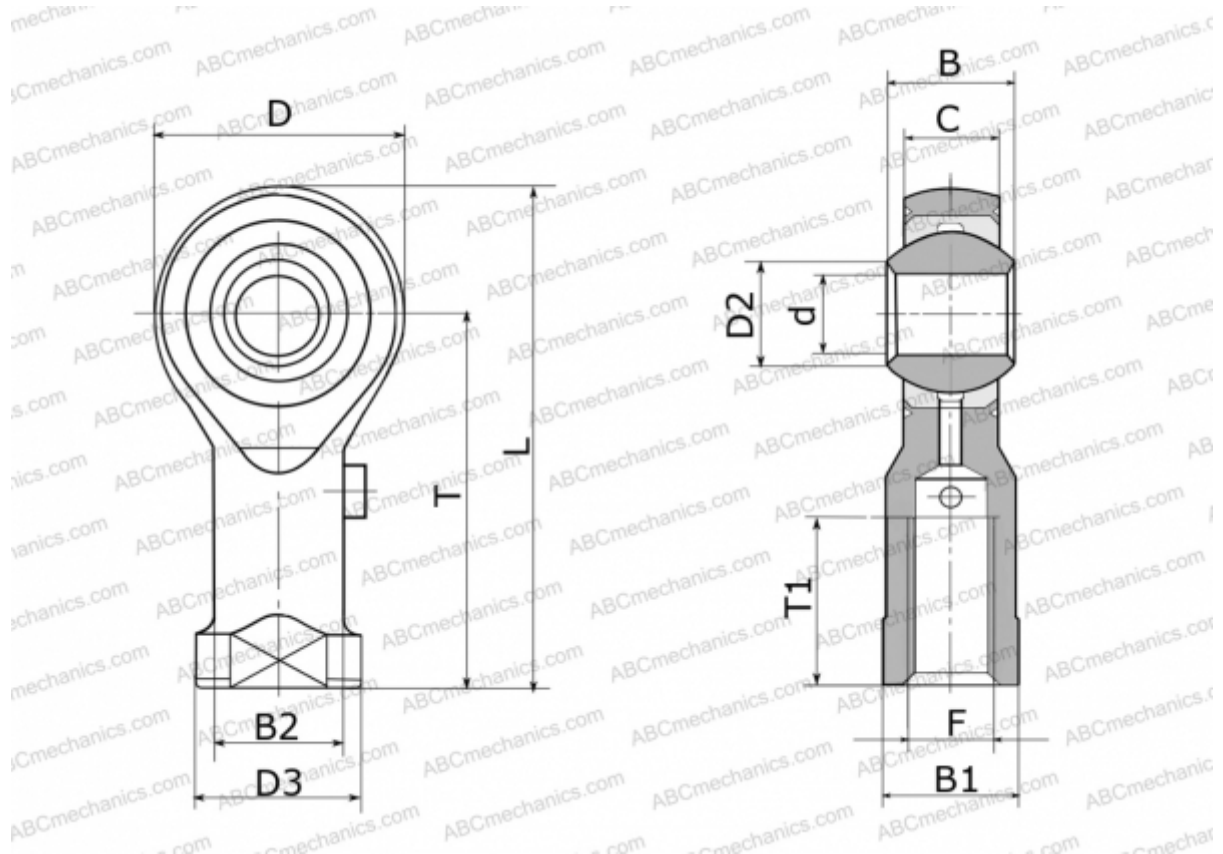

## GIKPSL12-PS ELGES

ТИП: Подшипники скольжения, Сферические подшипники скольжения и наконечники штоков, Наконечники штоков, Необслуживаемые, С внутренней резьбой, коррозионностойкие, открытые, левая резьба, серия GIKSL...-PS, GIKPSL...-PS (INA)

### Технические характеристики

#### РАЗМЕРЫ, ММ

d	12,000
D	33,000
D2	15,400
D3	22,000
B	16,000
B1	19,000
B2	17,500
L	66,500
T	50,000
T1	18,000
C	12,000
F	M12X1.25

#### МАССА, КГ

0,110