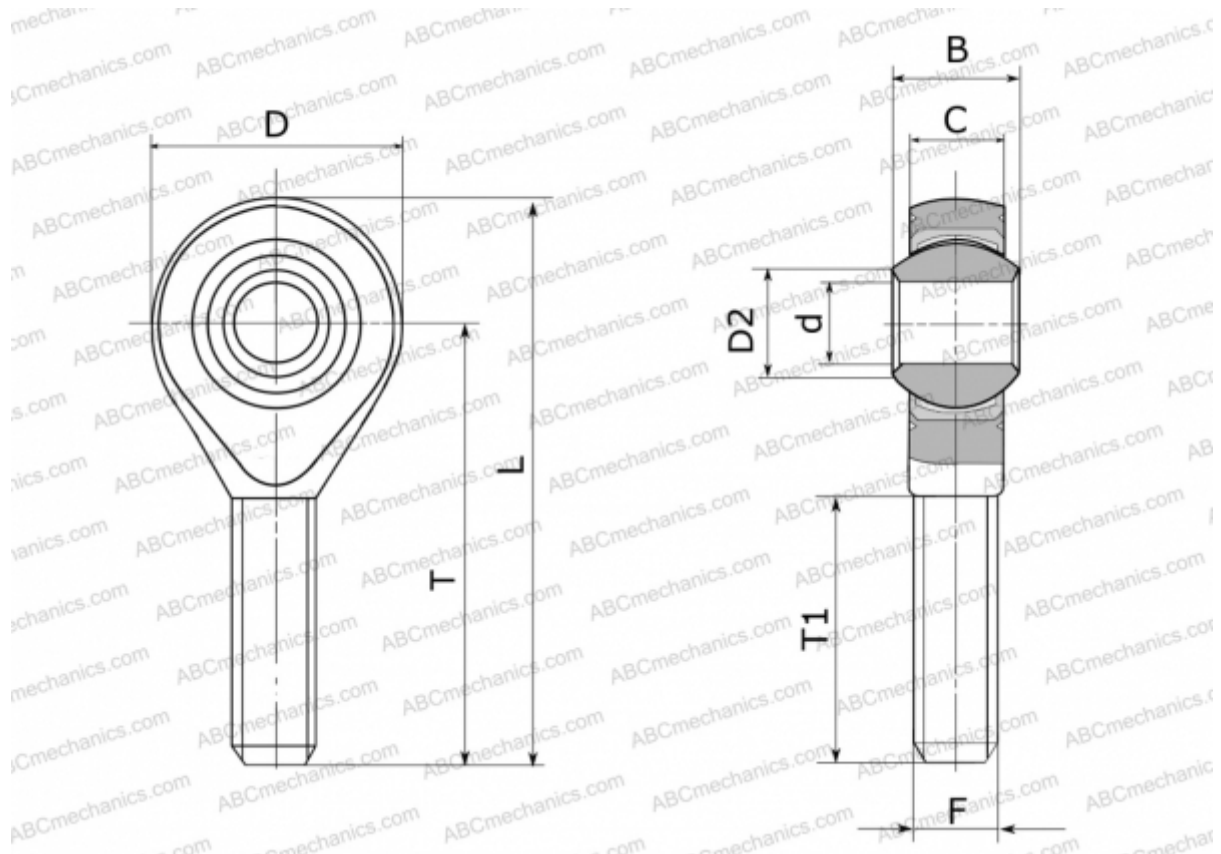

## GALSW 5 FLURO

ТИП: Подшипники скольжения, Сферические подшипники скольжения и наконечники штоков, Наконечники штоков, Необслуживаемые, С наружной резьбой, открытые, левая резьба, серия GALSW (FLURO)

### Технические характеристики

#### РАЗМЕРЫ, ММ

d	5,000
D	18,000
D2	7,700
B	8,000
L	42,000
T	33,000
T1	19,000
C	6,000
F	M 5

**ПРОИЗВОДИТЕЛЬ**

[FLURO](#)