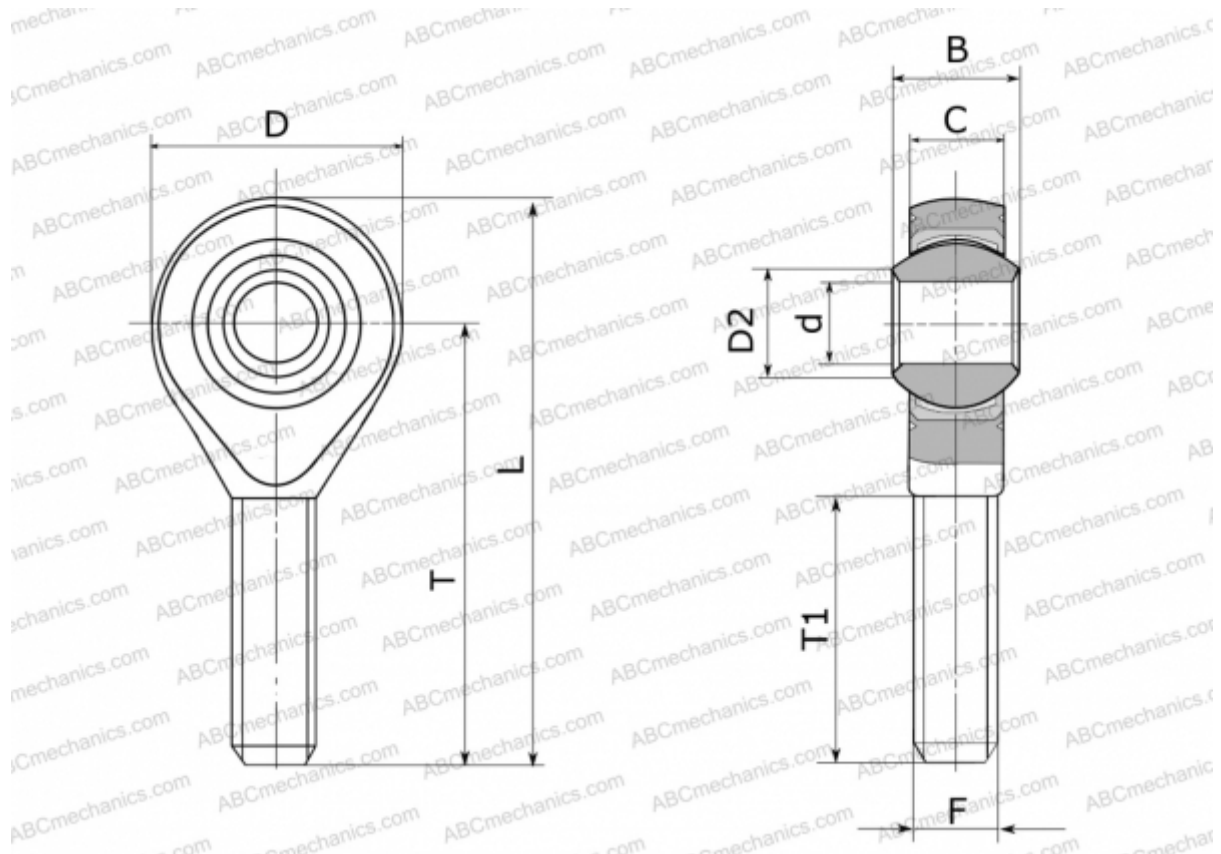

GALSW 6 FLURO

ТИП: Подшипники скольжения, Сферические подшипники скольжения и наконечники штоков, Наконечники штоков, Необслуживаемые, С наружной резьбой, открытые, левая резьба, серия GALSW (FLURO)

Технические характеристики

РАЗМЕРЫ, ММ

d	6,000
D	20,000
D2	8,900
B	9,000
L	46,000
T	36,000
T1	21,000
C	6,750
F	M 6

ПРОИЗВОДИТЕЛЬ

[FLURO](#)