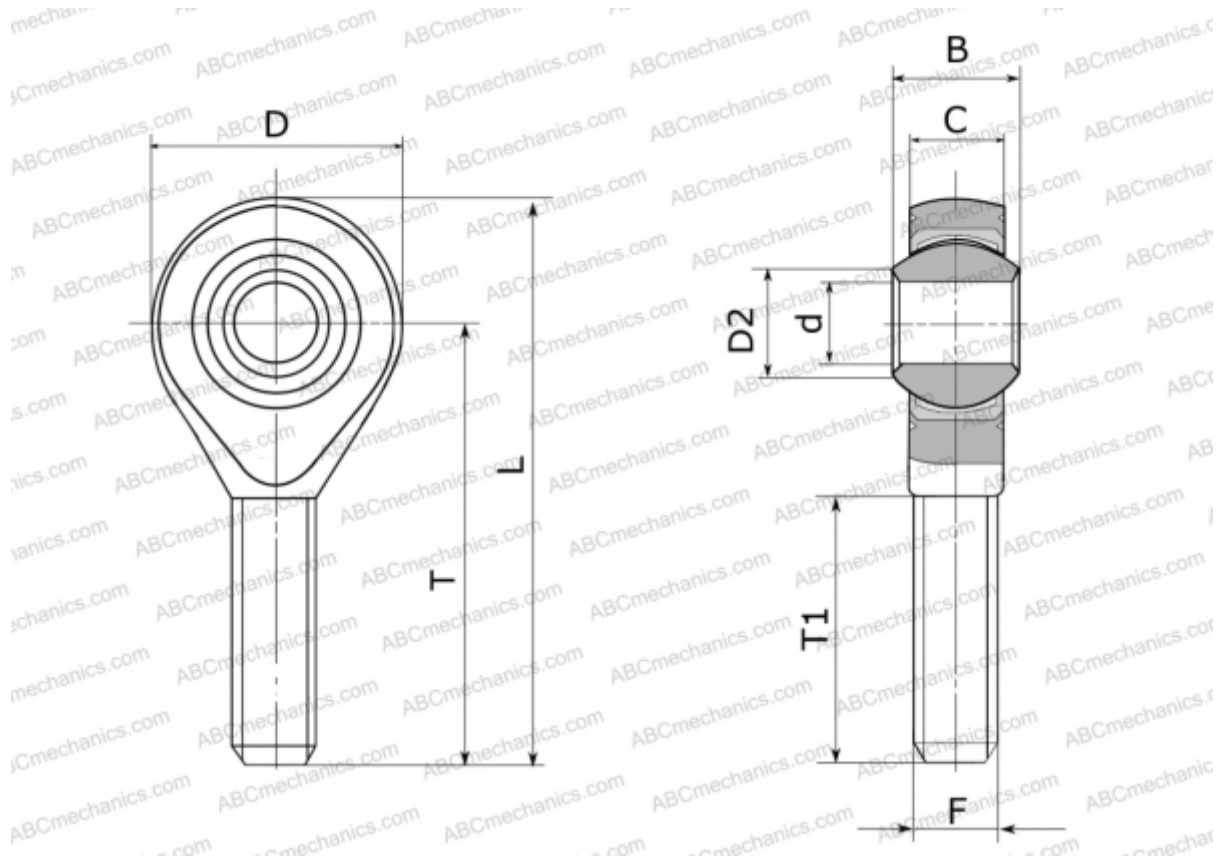

GALSW 8 FLURO

ТИП: Подшипники скольжения, Сферические подшипники скольжения и наконечники штоков, Наконечники штоков, Необслуживаемые, С наружной резьбой, открытые, левая резьба, серия GALSW (FLURO)

Технические характеристики

РАЗМЕРЫ, ММ

d	8,000
D	24,000
D2	10,400
B	12,000
L	54,000
T	42,000
T1	25,000
C	9,000
F	M 8

ПРОИЗВОДИТЕЛЬ

[FLURO](#)