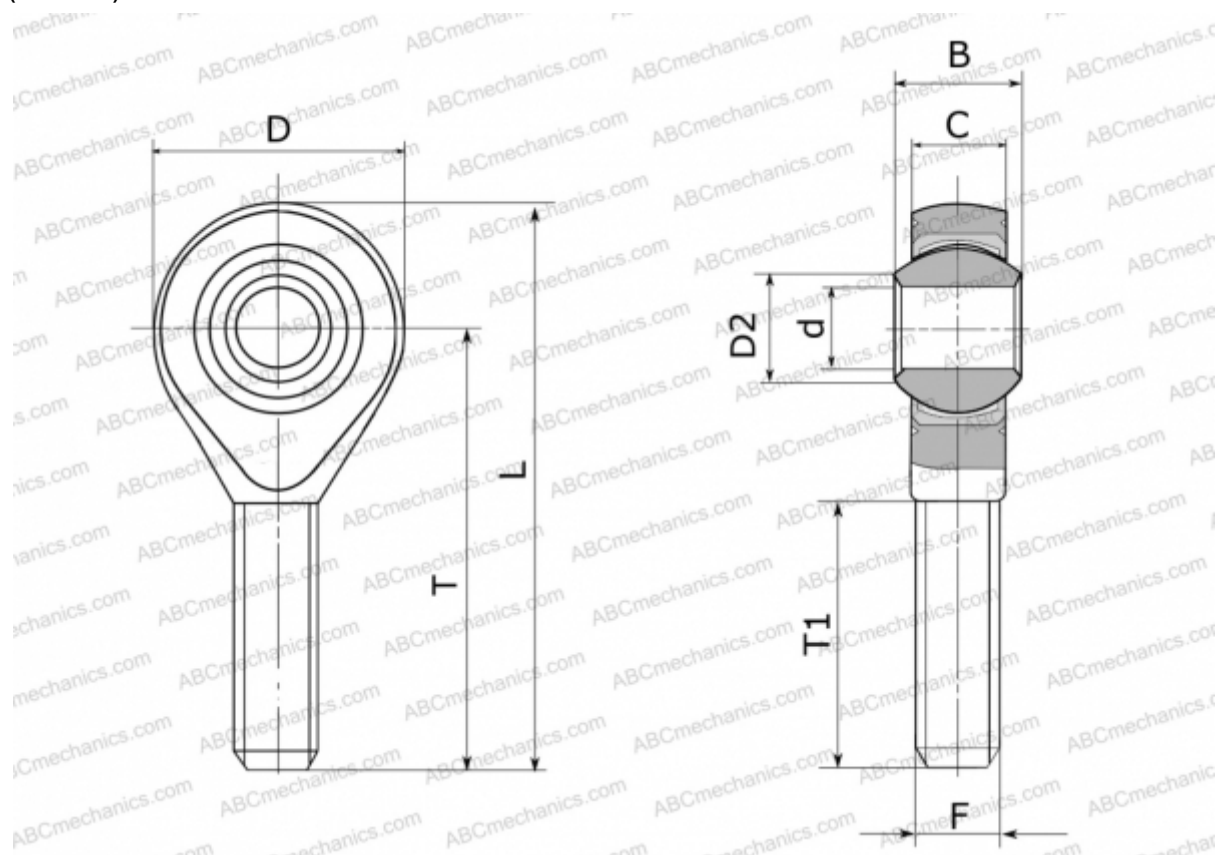

## GALSW 12 FLURO

ТИП: Подшипники скольжения, Сферические подшипники скольжения и наконечники штоков, Наконечники штоков, Необслуживаемые, С наружной резьбой, открытые, левая резьба, серия GALSW (FLURO)

### Технические характеристики

#### РАЗМЕРЫ, ММ

d	12,000
D	32,000
D2	15,400
B	16,000
L	70,000
T	54,000
T1	32,000
C	12,000
F	M 12

**МАССА, КГ** 0,087

**ПРОИЗВОДИТЕЛЬ** [FLURO](#)