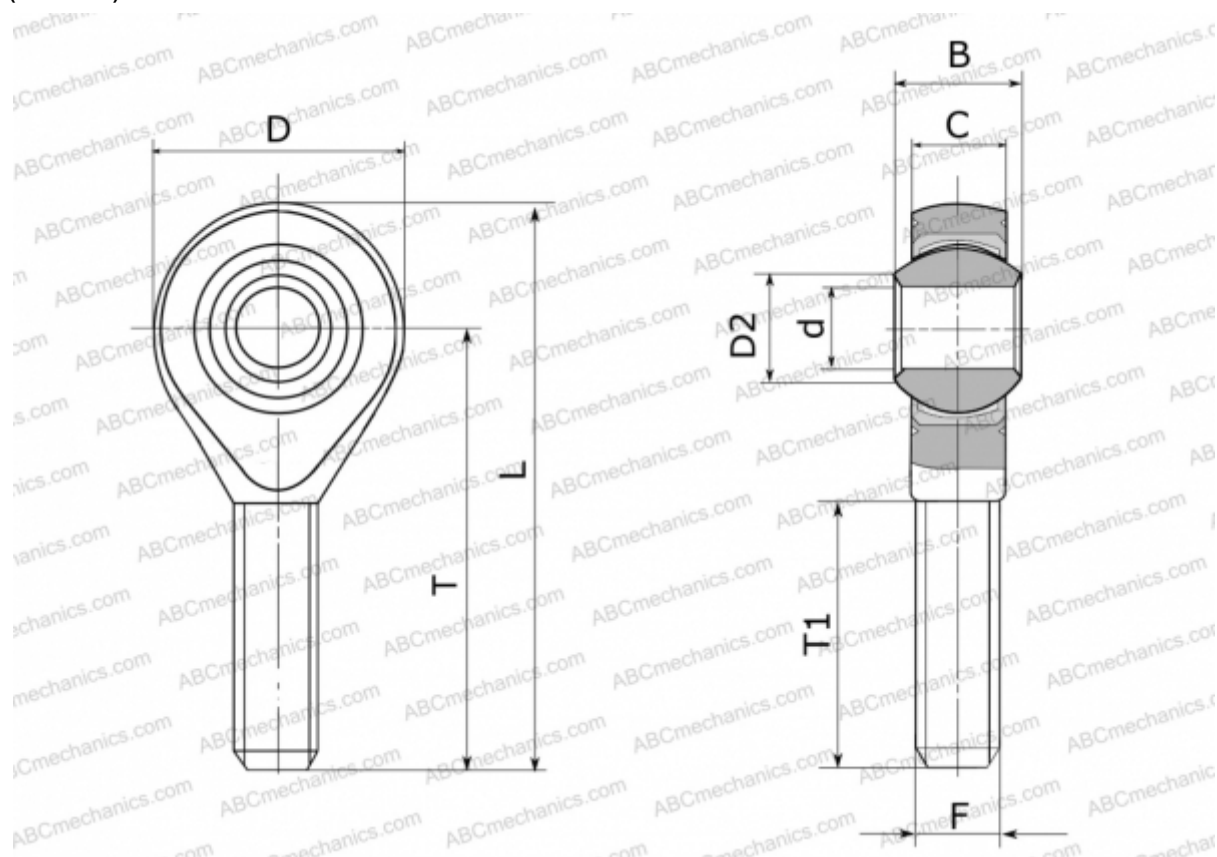

GALSW 14 FLURO

ТИП: Подшипники скольжения, Сферические подшипники скольжения и наконечники штоков, Наконечники штоков, Необслуживаемые, С наружной резьбой, открытые, левая резьба, серия GALSW (FLURO)

Технические характеристики

РАЗМЕРЫ, ММ

d	14,000
D	36,000
D2	16,800
B	19,000
L	78,000
T	60,000
T1	38,000
C	13,500
F	M 14

ПРОИЗВОДИТЕЛЬ

[FLURO](#)