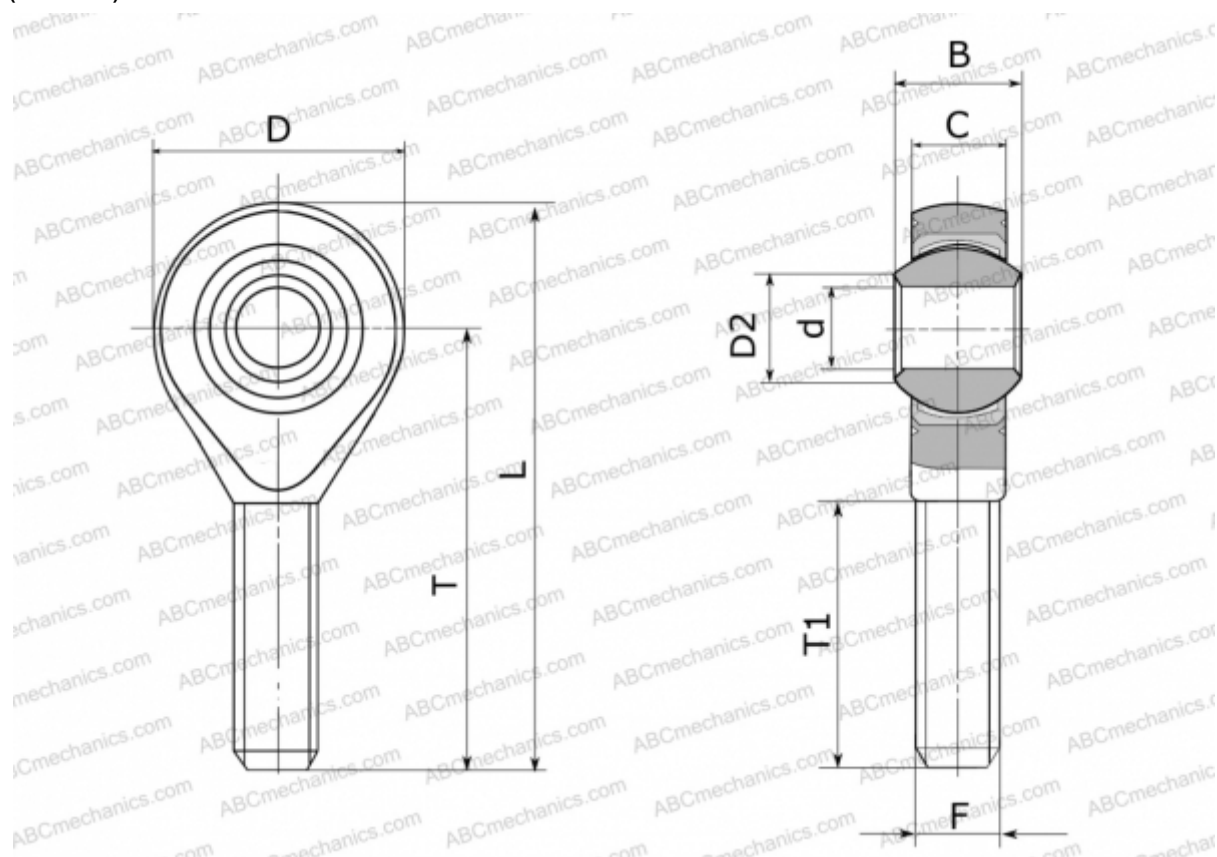

## GALSW 16 FLURO

ТИП: Подшипники скольжения, Сферические подшипники скольжения и наконечники штоков, Наконечники штоков, Необслуживаемые, С наружной резьбой, открытые, левая резьба, серия GALSW (FLURO)

### Технические характеристики

#### РАЗМЕРЫ, ММ

d	16,000
D	42,000
D2	19,300
B	21,000
L	87,000
T	66,000
T1	40,000
C	15,000
F	M 16

**ПРОИЗВОДИТЕЛЬ**

[FLURO](#)