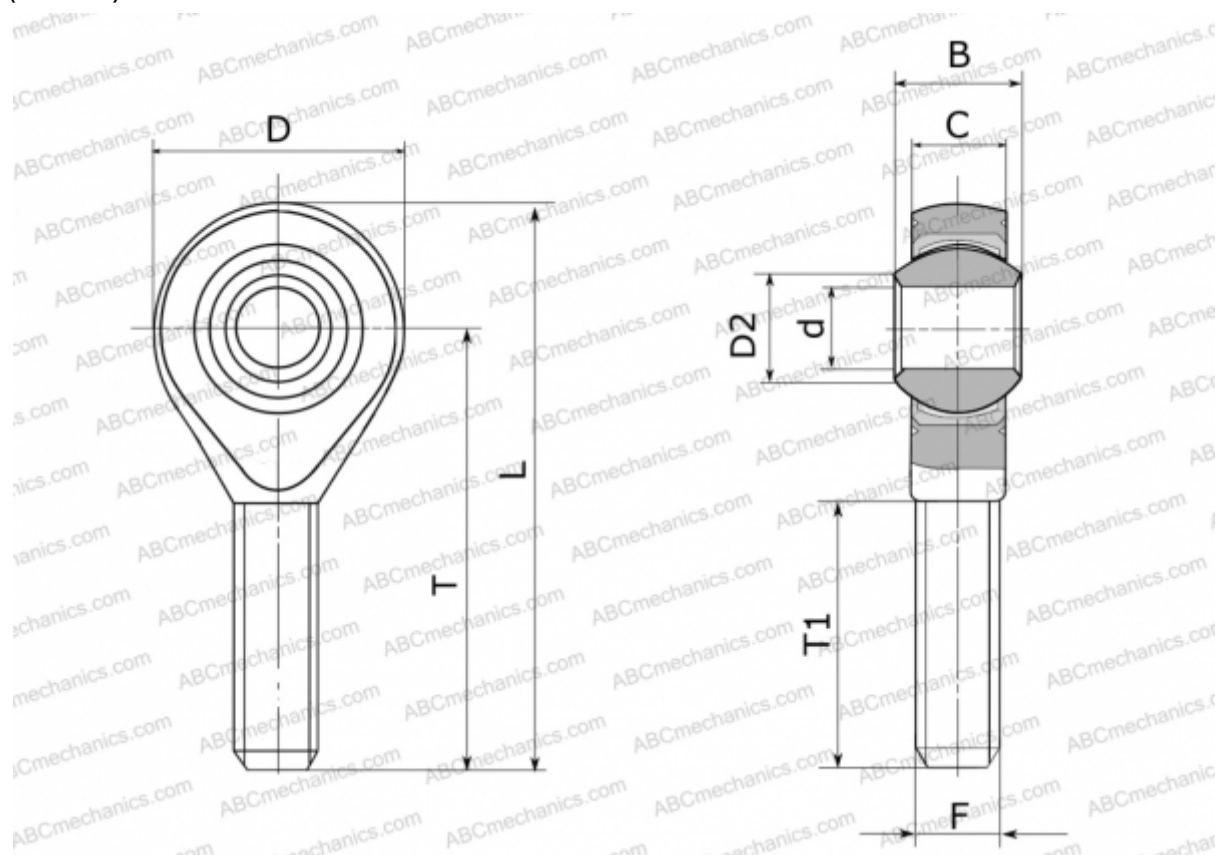

GALSW 20 FLURO

ТИП: Подшипники скольжения, Сферические подшипники скольжения и наконечники штоков, Наконечники штоков, Необслуживаемые, С наружной резьбой, открытые, левая резьба, серия GALSW (FLURO)

Технические характеристики

РАЗМЕРЫ, ММ

d	20,000
D	50,000
D2	24,300
B	25,000
L	103,000
T	78,000
T1	47,000
C	18,000
F	M 20x1.5

ПРОИЗВОДИТЕЛЬ

[FLURO](#)