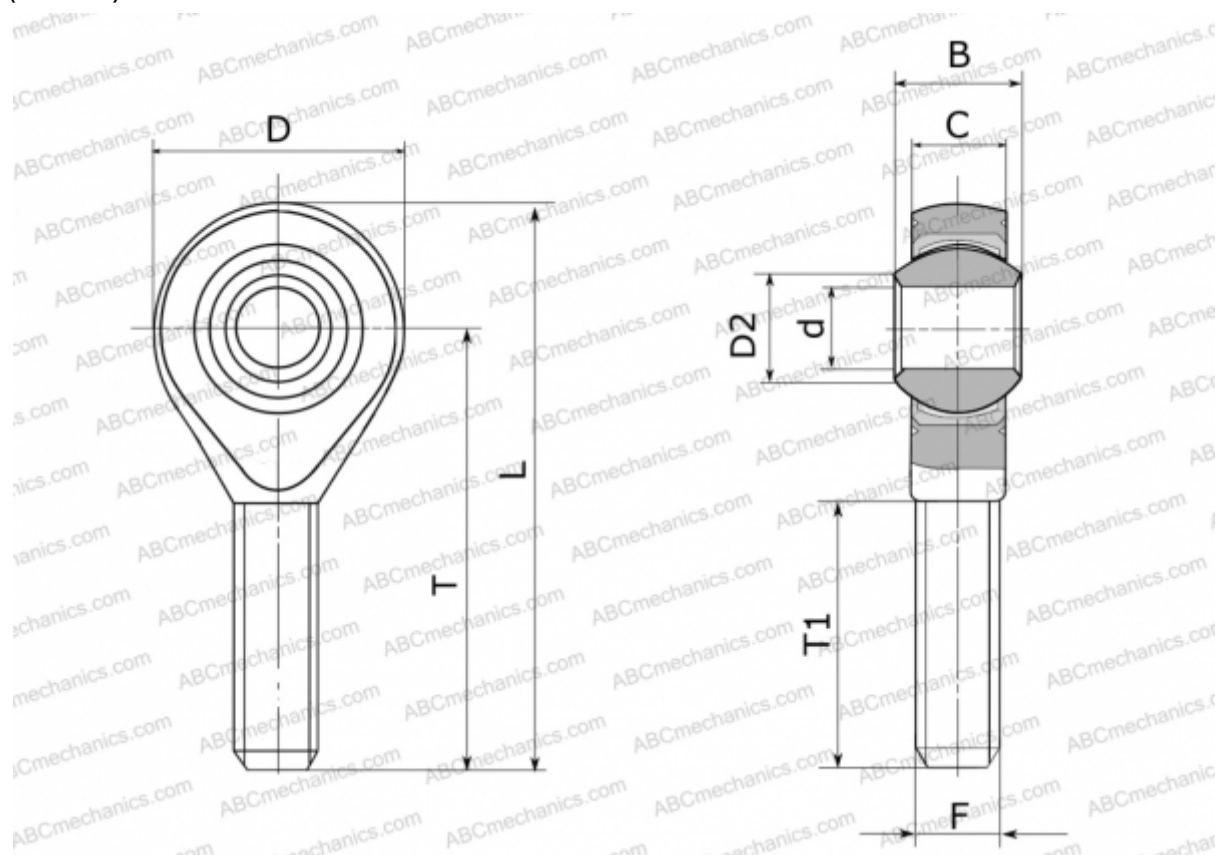

## GALSW 22 FLURO

ТИП: Подшипники скольжения, Сферические подшипники скольжения и наконечники штоков, Наконечники штоков, Необслуживаемые, С наружной резьбой, открытые, левая резьба, серия GALSW (FLURO)

### Технические характеристики

#### РАЗМЕРЫ, ММ

d	22,000
D	54,000
D2	25,800
B	28,000
L	111,000
T	84,000
T1	51,000
C	20,000
F	M 22x1.5

**ПРОИЗВОДИТЕЛЬ**

[FLURO](#)