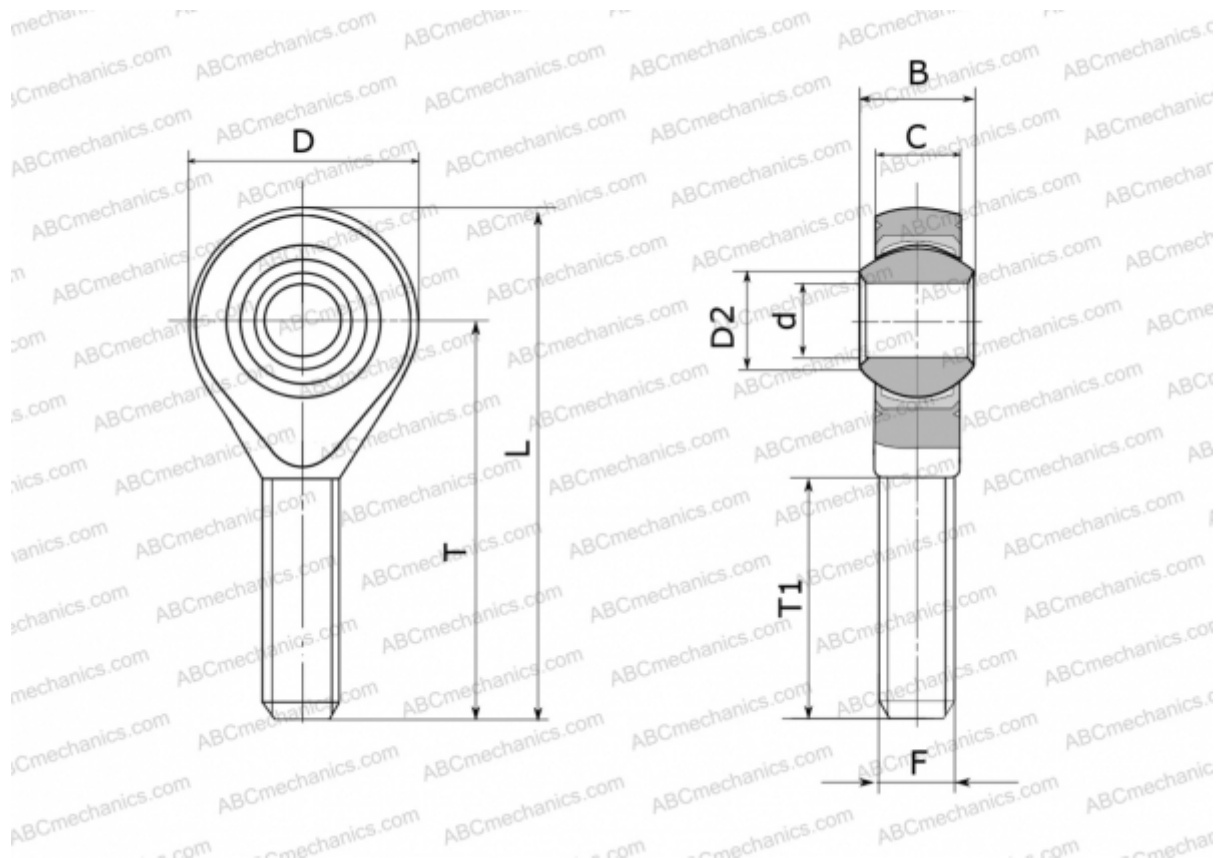

## GALXSW 18 FLURO

ТИП: Подшипники скольжения, Сферические подшипники скольжения и наконечники штоков, Наконечники штоков, Необслуживаемые, С наружной резьбой, открытые, левая резьба, серия GALXSW (FLURO)

### Технические характеристики

#### РАЗМЕРЫ, ММ

|    |          |
|----|----------|
| d  | 18,000   |
| D  | 46,000   |
| D2 | 21,800   |
| B  | 23,000   |
| L  | 95,000   |
| T  | 72,000   |
| T1 | 44,000   |
| C  | 16,500   |
| F  | M 18x1.5 |