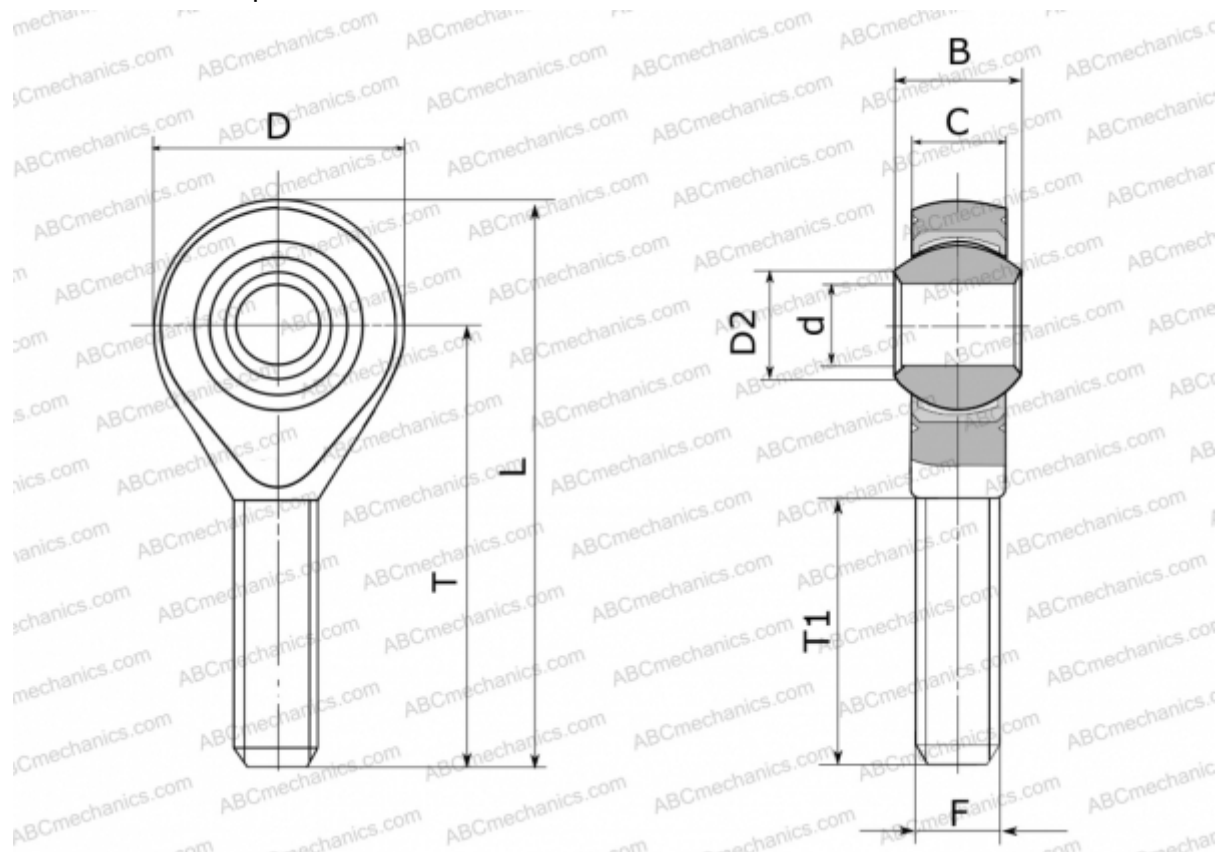

## GARSW 35 FLURO

ТИП: Подшипники скольжения, Сферические подшипники скольжения и наконечники штоков, Наконечники штоков, Необслуживаемые, С наружной резьбой, открытые, правая резьба, нержавеющая сталь, серия GARSW (FLURO)

### Технические характеристики

#### РАЗМЕРЫ, ММ

d	35,000
D	80,000
D2	37,700
B	43,000
L	165,000
T	125,000
T1	73,000
C	28,000
F	M 36x2

**МАССА, КГ** 1,600

**ПРОИЗВОДИТЕЛЬ** [FLURO](#)