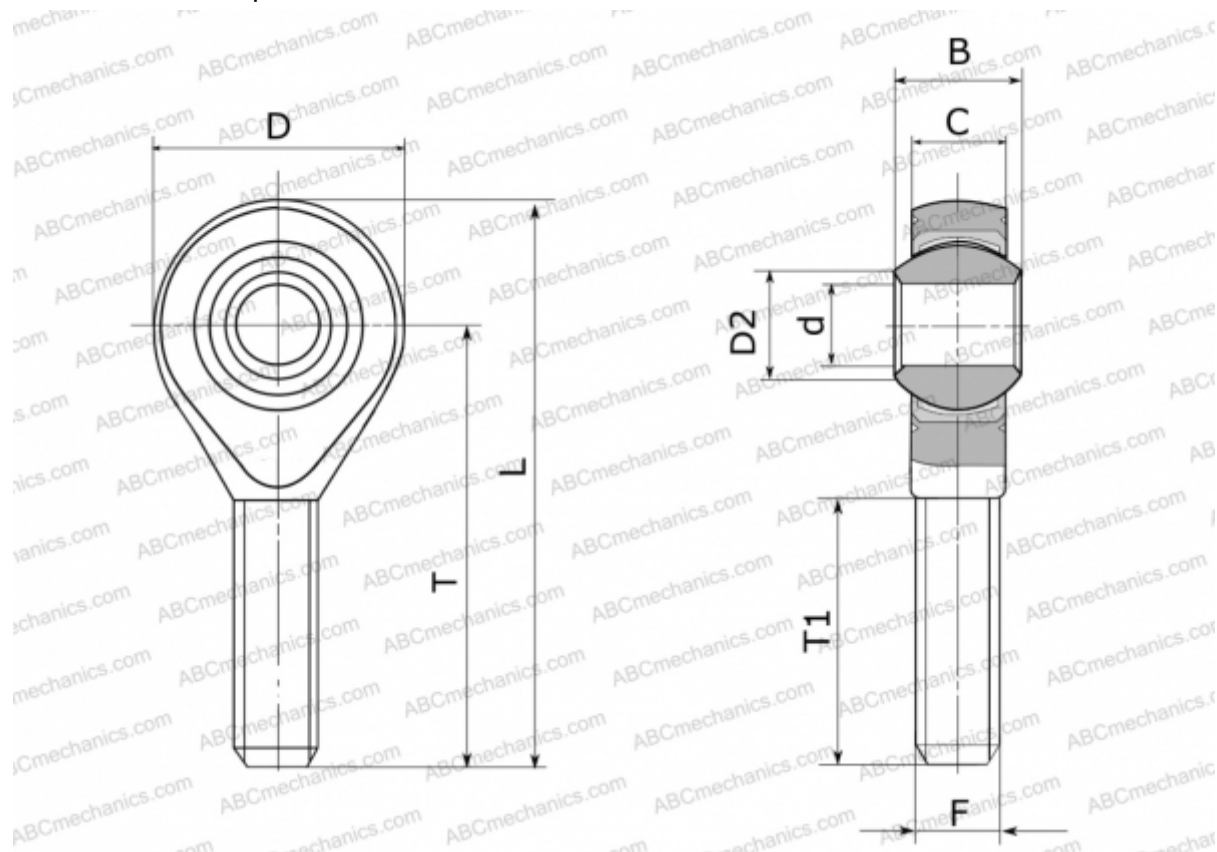

## GALRSW 16 FLURO

ТИП: Подшипники скольжения, Сферические подшипники скольжения и наконечники штоков, Наконечники штоков, Необслуживаемые, С наружной резьбой, открытые, левая резьба, нержавеющая сталь, серия GALRSW (FLURO)

### Технические характеристики

#### РАЗМЕРЫ, ММ

|    |        |
|----|--------|
| d  | 16,000 |
| D  | 42,000 |
| D2 | 19,300 |
| B  | 21,000 |
| L  | 87,000 |
| T  | 66,000 |
| T1 | 40,000 |
| C  | 15,000 |
| F  | M 16   |

**МАССА, КГ** 0,189