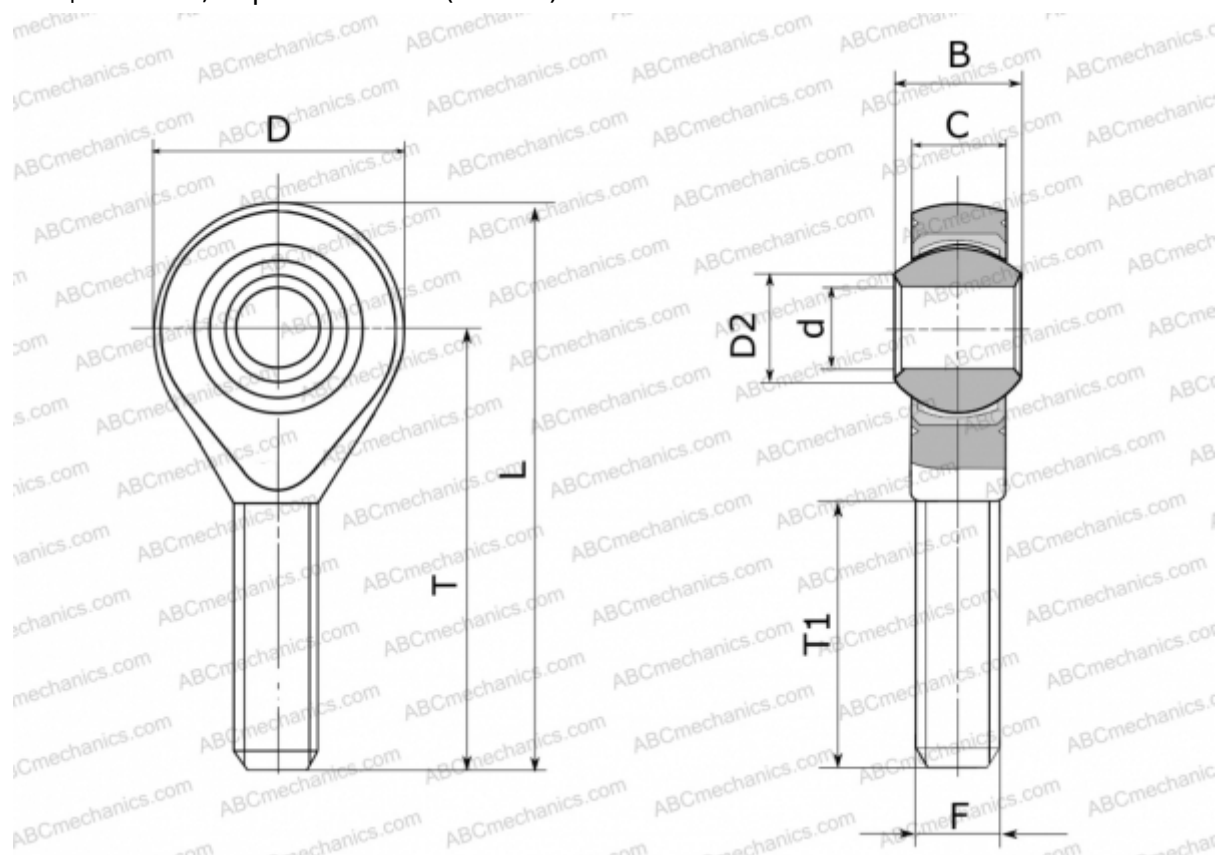

GALRSW 35 FLURO

ТИП: Подшипники скольжения, Сферические подшипники скольжения и наконечники штоков, Наконечники штоков, Необслуживаемые, С наружной резьбой, открытые, левая резьба, нержавеющая сталь, серия GALRSW (FLURO)

Технические характеристики

РАЗМЕРЫ, ММ

| | |
|----|---------|
| d | 35,000 |
| D | 80,000 |
| D2 | 37,700 |
| B | 43,000 |
| L | 165,000 |
| T | 125,000 |
| T1 | 73,000 |
| C | 28,000 |
| F | M 36x2 |

МАССА, КГ 1,600