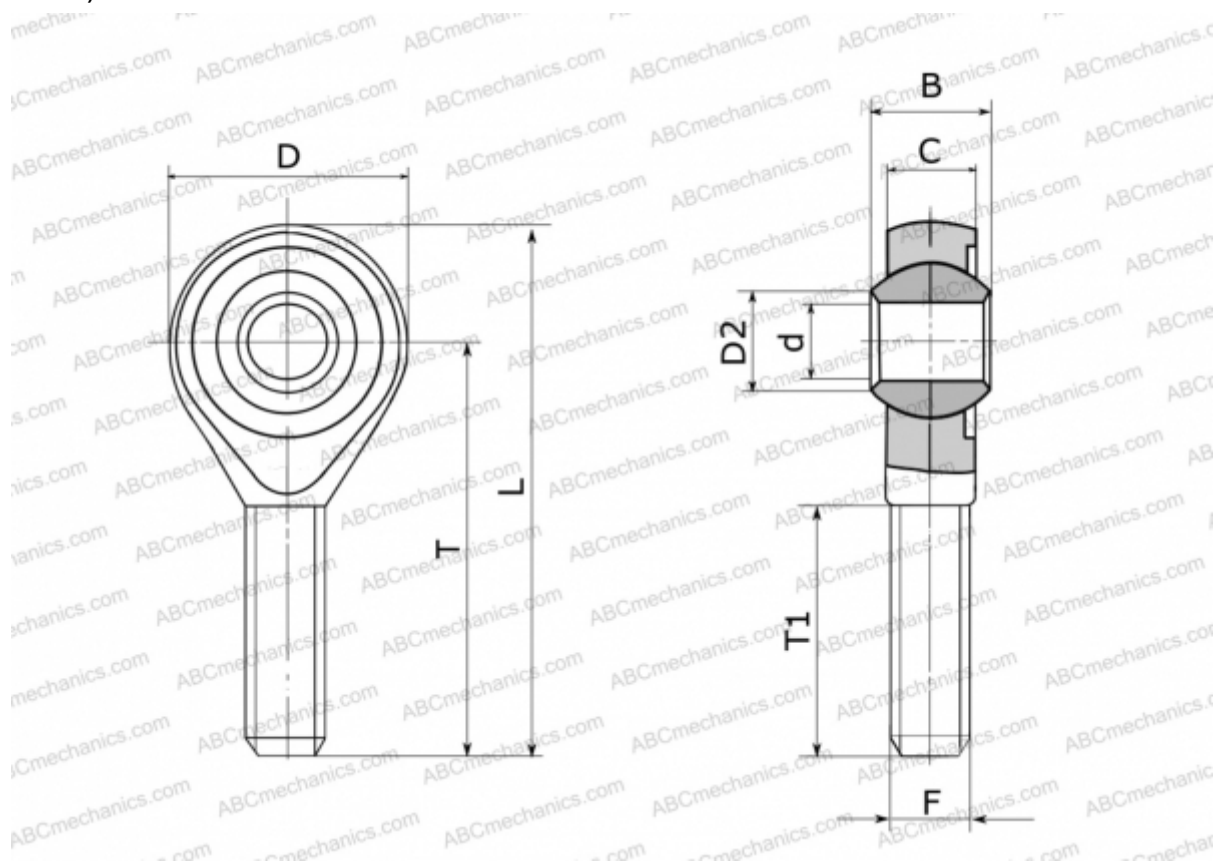

## GALO 6 FLURO

ТИП: Подшипники скольжения, Сферические подшипники скольжения и наконечники штоков, Наконечники штоков, Необслуживаемые, С наружной резьбой, открытые, левая резьба, серия GALO (FLURO)

### Технические характеристики

#### РАЗМЕРЫ, ММ

d	6,000
D	20,000
D2	8,900
B	9,000
L	46,000
T	36,000
T1	21,000
C	6,750
F	M 6

**МАССА, КГ** 0,020

**ПРОИЗВОДИТЕЛЬ** [FLURO](#)